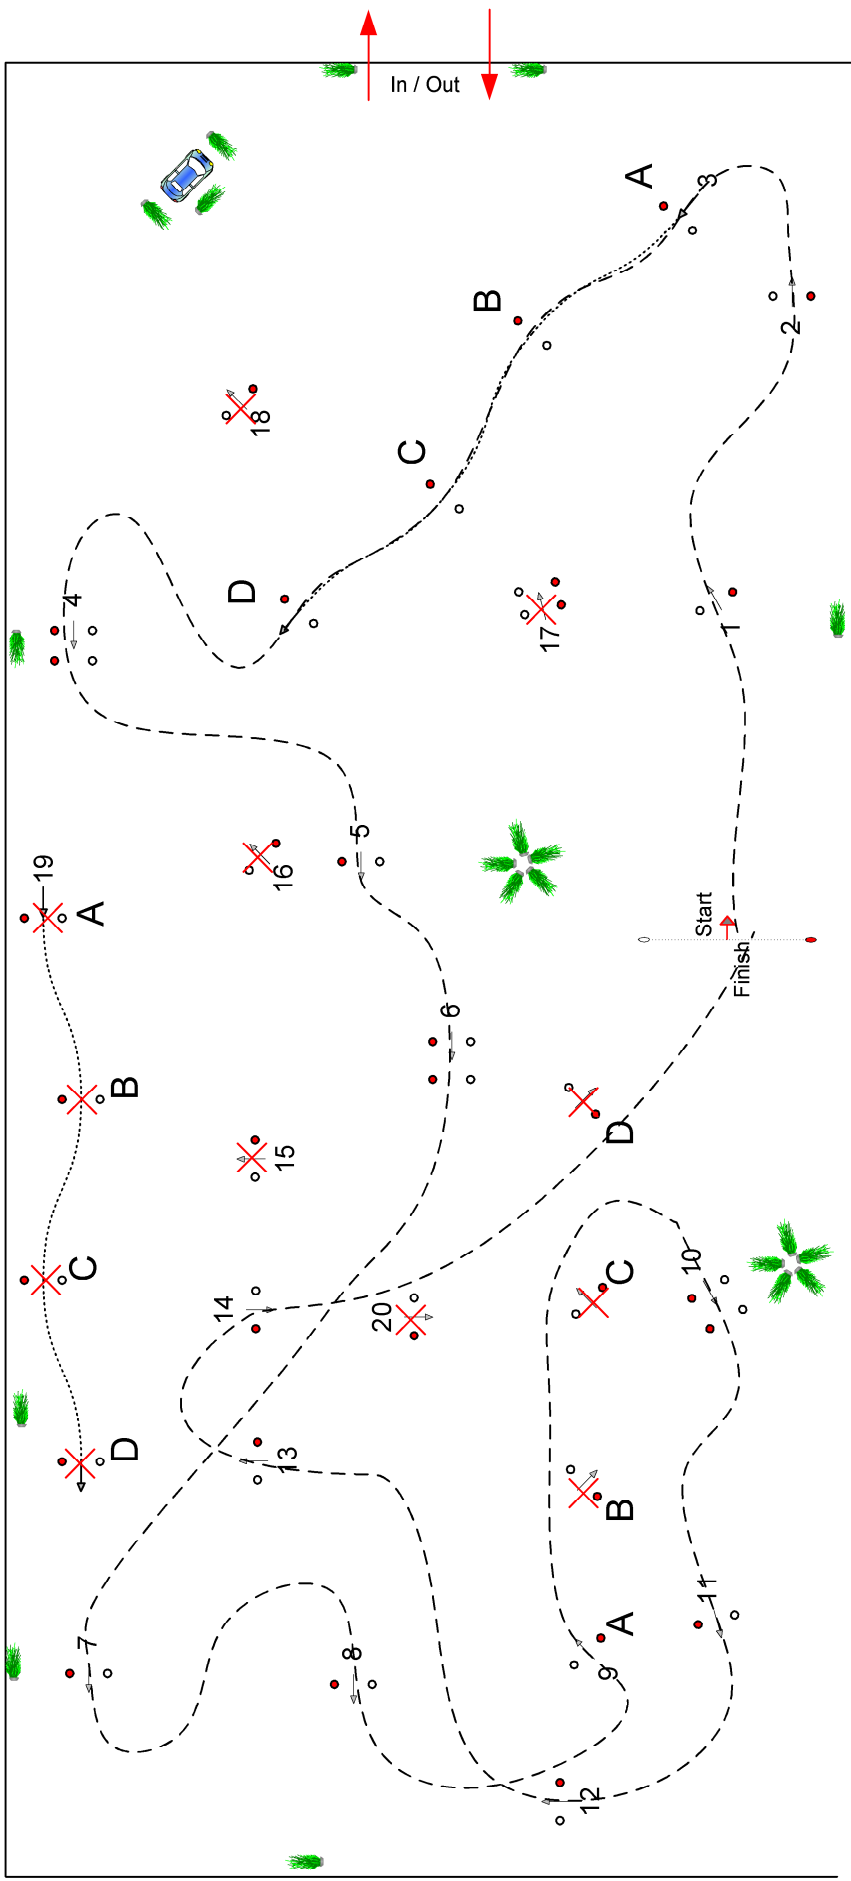

Pisecne nad Dyji 2024 CAI Ch

Start, 1,2,3A,3B,3C,3D,4,5,6,7,8,9A,, 10,11,12,13,14,15,16,17,18,19A,19B,19C,19D,20, Finish

JURY

Pisecne nad Dyji 2024 CAI-H4 WCupQ

Start, 1, 2, 3A, 3B, 3C, 3D, 4, 5, 6, 7, 8, 9A, 9B, 9C, 9D, 10, 11, 12, 13, 14, 15, 16, 17, 18, 19A, 19B, 19C, 19D, 20, Finish

JURY

Pisecne nad Dyji 2024 CAI Ch

Start, 1,2,3A,3B,3C,3D,4,5,6,7,8,9A,, 10,11,12,13,14,15,16,17,18,19A,19B,19C,19D,20, Finish

JURY

CAI Pisečne Nad Dyji 2024

TIMES TABLE

	SPEED	DISTANCE	TIME ALLOWED
CAI 3* H-4, WCupQ	240 m/min	690m	173s
CAI 3* H-1	250 m/min	645m	155s
CAI 3* H-2	250 m/min	665m	160s
CAI 3* P-2	250 m/min	665m	160s
CAI 2* H-2	250 m/min	680m	164s
CAI 2* H-1	250 m/min	660m	159s
CAI 2* P-1	260 m/min	660m	153s
CAI U25	250 m/min	660m	159s
CAI J	220 m/min	440m	120s