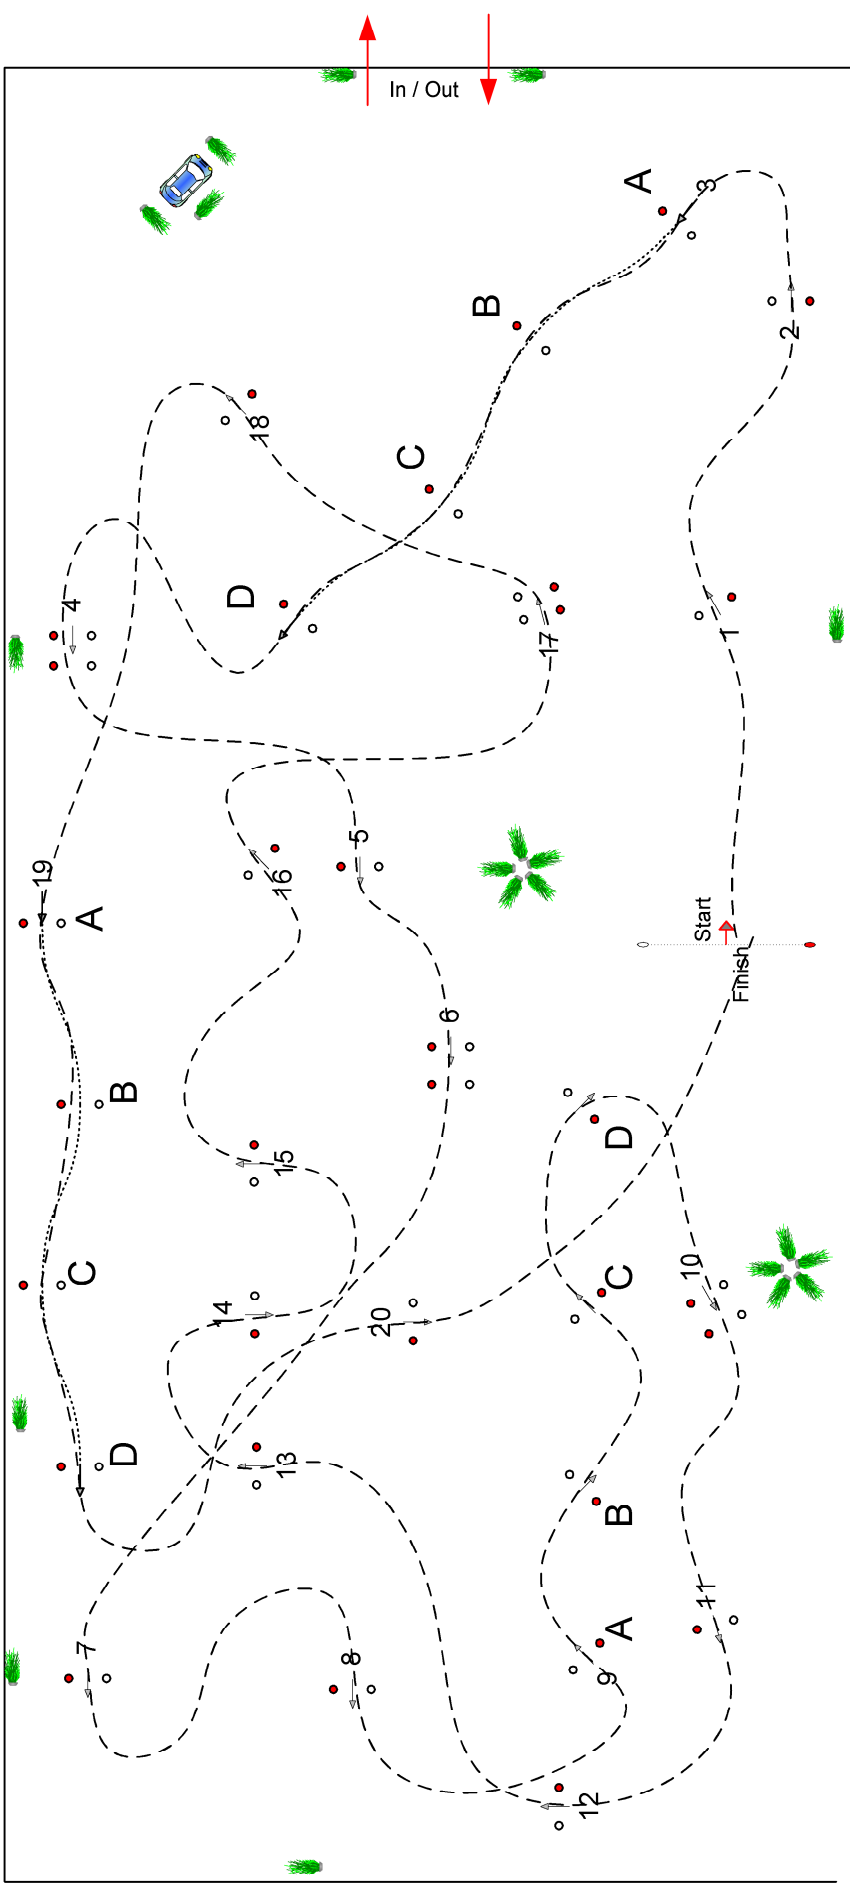

Pisecne nad Dyji 2024 CAI Ch

Start, 1,2,3A,3B,3C,3D,4,5,6,7,8,9A,, 10,11,12,13,14,15,16,17,18,19A,19B,19C,19D,20, Finish

JURY

Pisecne nad Dyji 2024 CAI-H4 WCupQ

Start, 1, 2, 3A, 3B, 3C, 3D, 4, 5, 6, 7, 8, 9A, 9B, 9C, 9D, 10, 11, 12, 13, 14, 15, 16, 17, 18, 19A, 19B, 19C, 19D, 20, Finish

JURY

Pisecne nad Dyji 2024 CAI Ch

Start, 1,2,3A,3B,3C,3D,4,5,6,7,8,9A,, 10,11,12,13,14,15,16,17,18,19A,19B,19C,19D,20, Finish

JURY

CAI Pisečne Nad Dyji 2024

TIMES TABLE

	SPEED	DISTANCE	TIME ALLOWED
CAI 3* H-4, WCupQ	240 m/min	690m	173s
CAI 3* H-1	250 m/min	645m	155s
CAI 3* H-2	250 m/min	665m	160s
CAI 3* P-2	250 m/min	665m	160s
CAI 2* H-2	250 m/min	680m	164s
CAI 2* H-1	250 m/min	660m	159s
CAI 2* P-1	260 m/min	660m	153s
CAI U25	250 m/min	660m	159s
CAI J	220 m/min	440m	120s