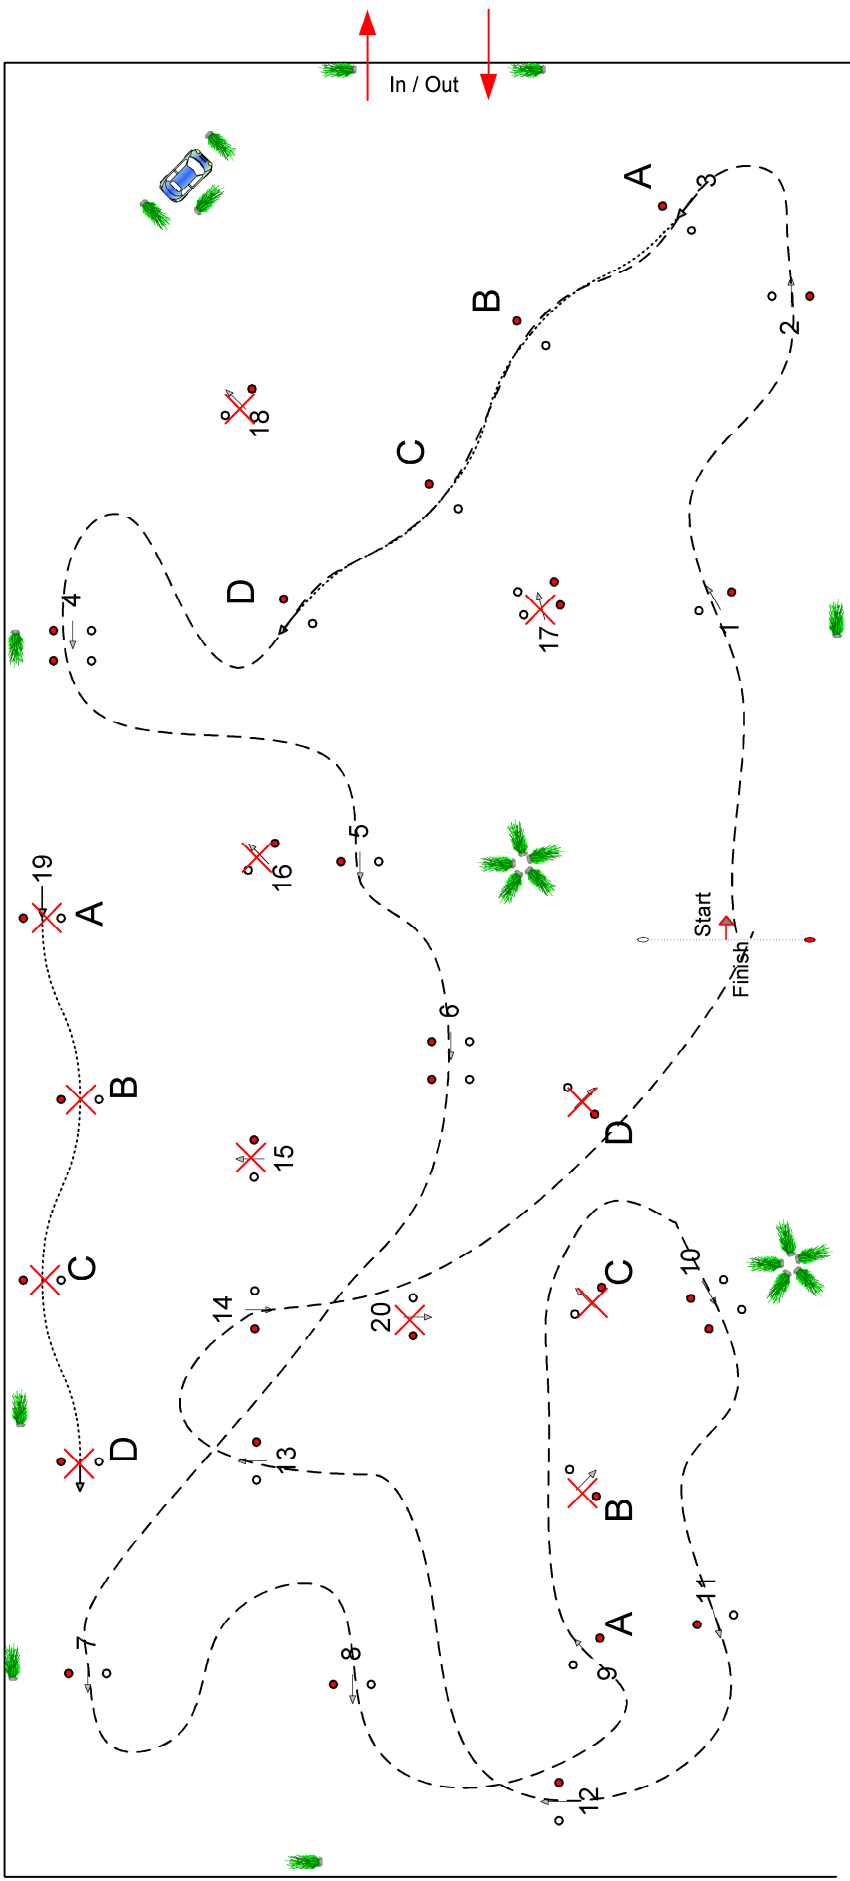

Pisecne nad Dyji 2024 CAI Ch

Start, 1,2,3A,3B,3C,3D,4,5,6,7,8,9A,, 10,11,12,13,14,15,16,17,18,19A,19B,19C,19D,20, Finish

JURY

Pisecne nad Dyji 2024 CAI-H4 WCupQ

Start, 1, 2, 3A, 3B, 3C, 3D, 4, 5, 6, 7, 8, 9A, 9B, 9C, 9D, 10, 11, 12, 13, 14, 15, 16, 17, 18, 19A, 19B, 19C, 19D, 20, Finish

JURY

Pisecne nad Dyji 2024 CAI Ch

Start, 1,2,3A,3B,3C,3D,4,5,6,7,8,9A,, 10,11,12,13,14,15,16,17,18,19A,19B,19C,19D,20, Finish

JURY

CAI Pisečne Nad Dyji 2024

TIMES TABLE

	SPEED	DISTANCE	TIME ALLOWED
CAI 3* H-4, WCupQ	240 m/min	690m	173s
CAI 3* H-1	250 m/min	645m	155s
CAI 3* H-2	250 m/min	665m	160s
CAI 3* P-2	250 m/min	665m	160s
CAI 2* H-2	250 m/min	680m	164s
CAI 2* H-1	250 m/min	660m	159s
CAI 2* P-1	260 m/min	660m	153s
CAI U25	250 m/min	660m	159s
CAI J	220 m/min	440m	120s