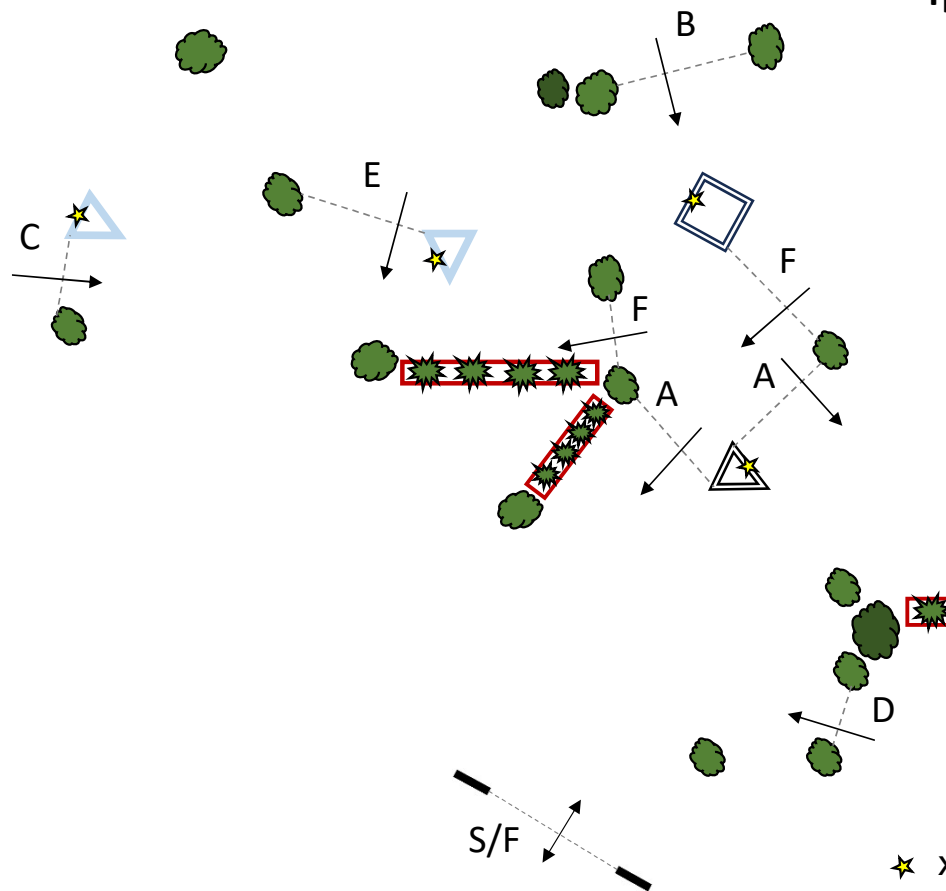

CTF 7
Finish B/ 3710 m

Remember!
Kilometer markers
in pink colour.

CD KRISTAPS CAUNE

National Class 1; 5 Gates – A-D

Ypäjän Osuuspankki

1

★ x 4 - dislodgeable elements

CD KRISTAPS CAUNE