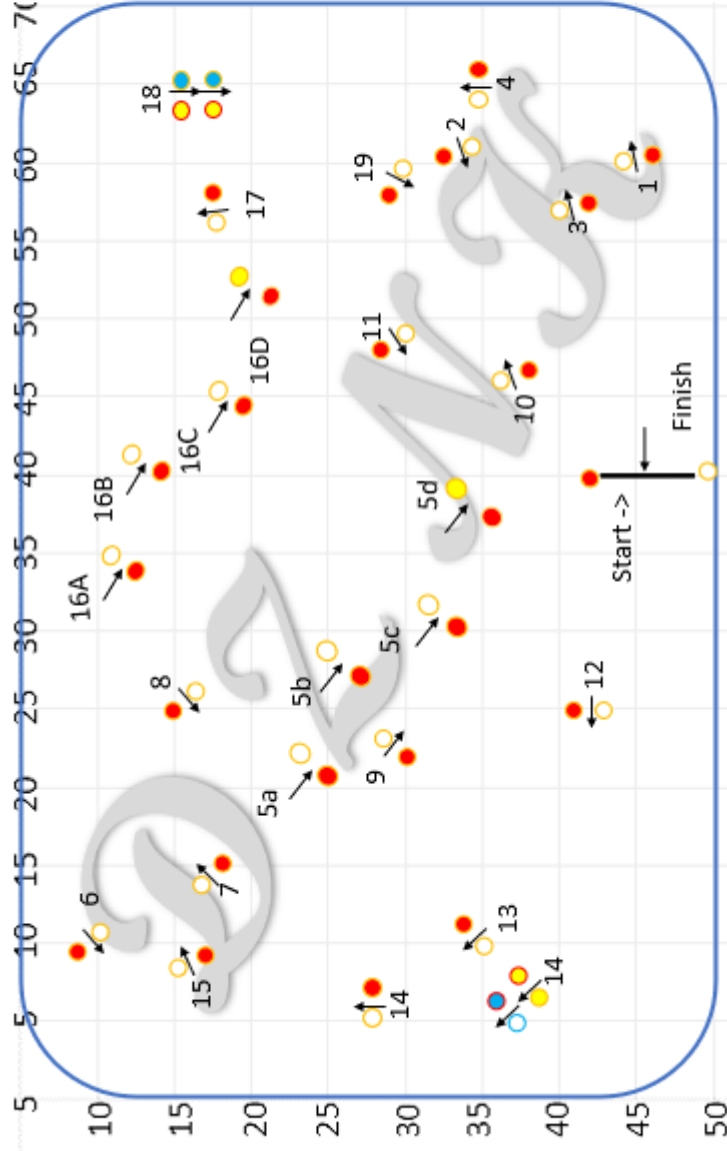

Vaardigheidsparcours
21 juli District
Kampioenschap

M/Z /ZZ 635meter.

B/L klasse 665 meter

700 meter 2 paarden.

Barrage: 335 meter.

**1-2-5a-5b-5c-5d-12-
14mz -9-11-17-19**

Course design: Y vd Boomen & Jos gerlings