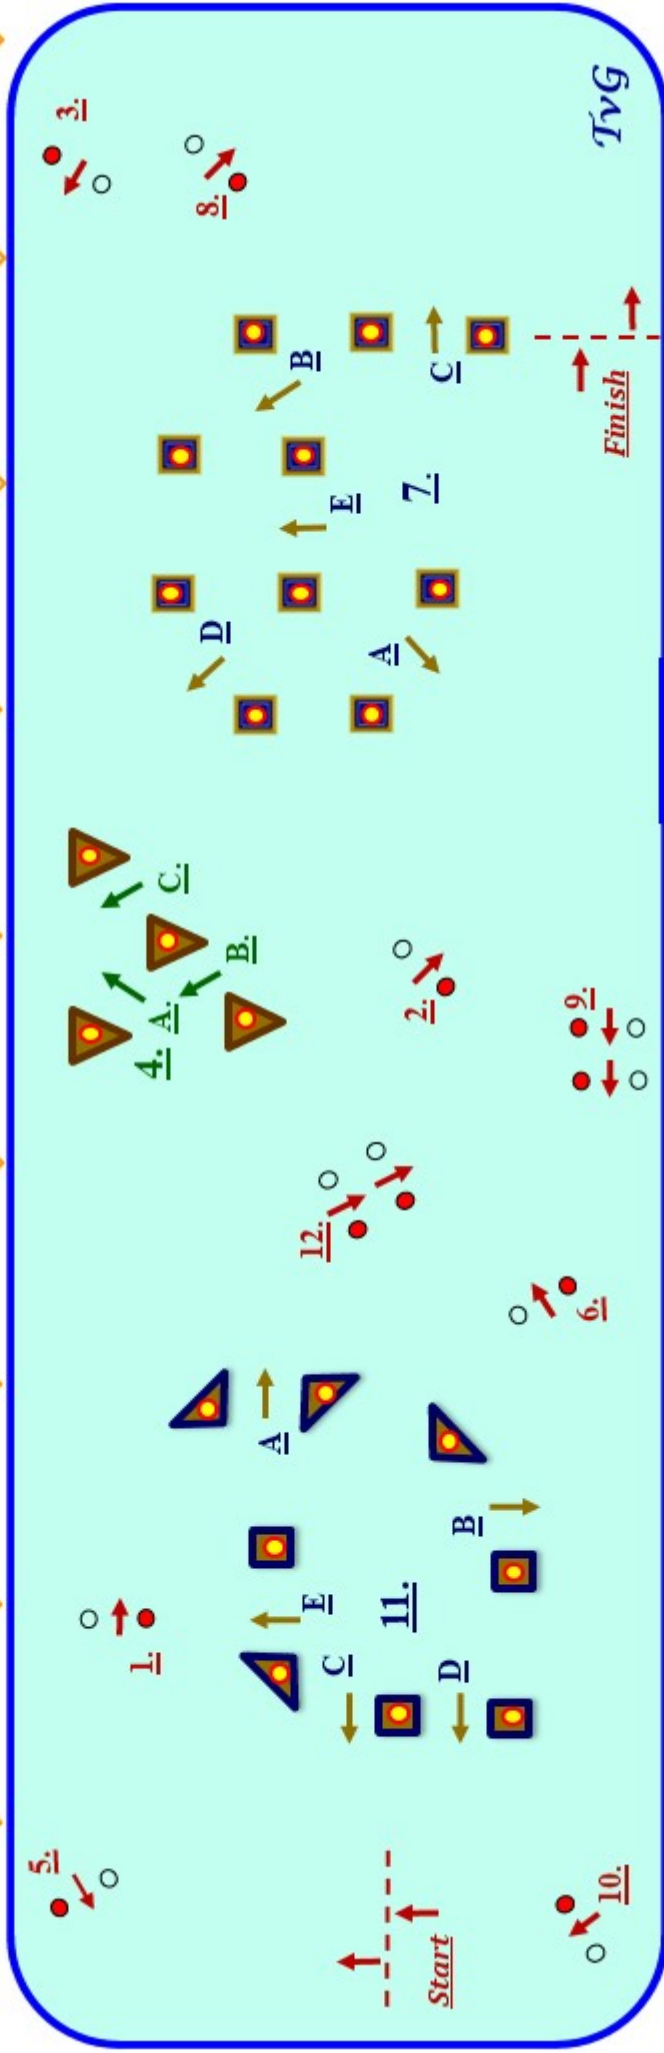

STOERVOER.nl

Ruitersportcentrum
Mange Meulendijks

www.Specialist.in.diermedici

Basis parcours alle spannen
(m.u.v. Jeugd) 170 / 190 cm.

**Eerste Geldropse Mencilub
E.G.M. - I.M.C. 2024 / 2025.**

22 & 26 dec. 2024

Mirjam
HORSE PRODUCTS

10

20

30

40

50

60

70

80

90

Uit / In

EIke afgedrenen bal telt voor 5 strafseconden.

De start / finish zijn geneutraliseerd tijdens het parcours.

● knock down

Chr. van den Heuvel
& Zn b.v.

Ruitersportcentrum
Mergoe-MEULENDIJKS

STOERVOER.nl

100% Specialist in dierenzorg

Eerste Geldropse Menclub
E.G.M. - I.M.C. 2024 / 2025.

Basisparcours jeugd 170 cm.

22 & 26 dec. 2024

Mirjam
HORSE PRODUCTS

10

20