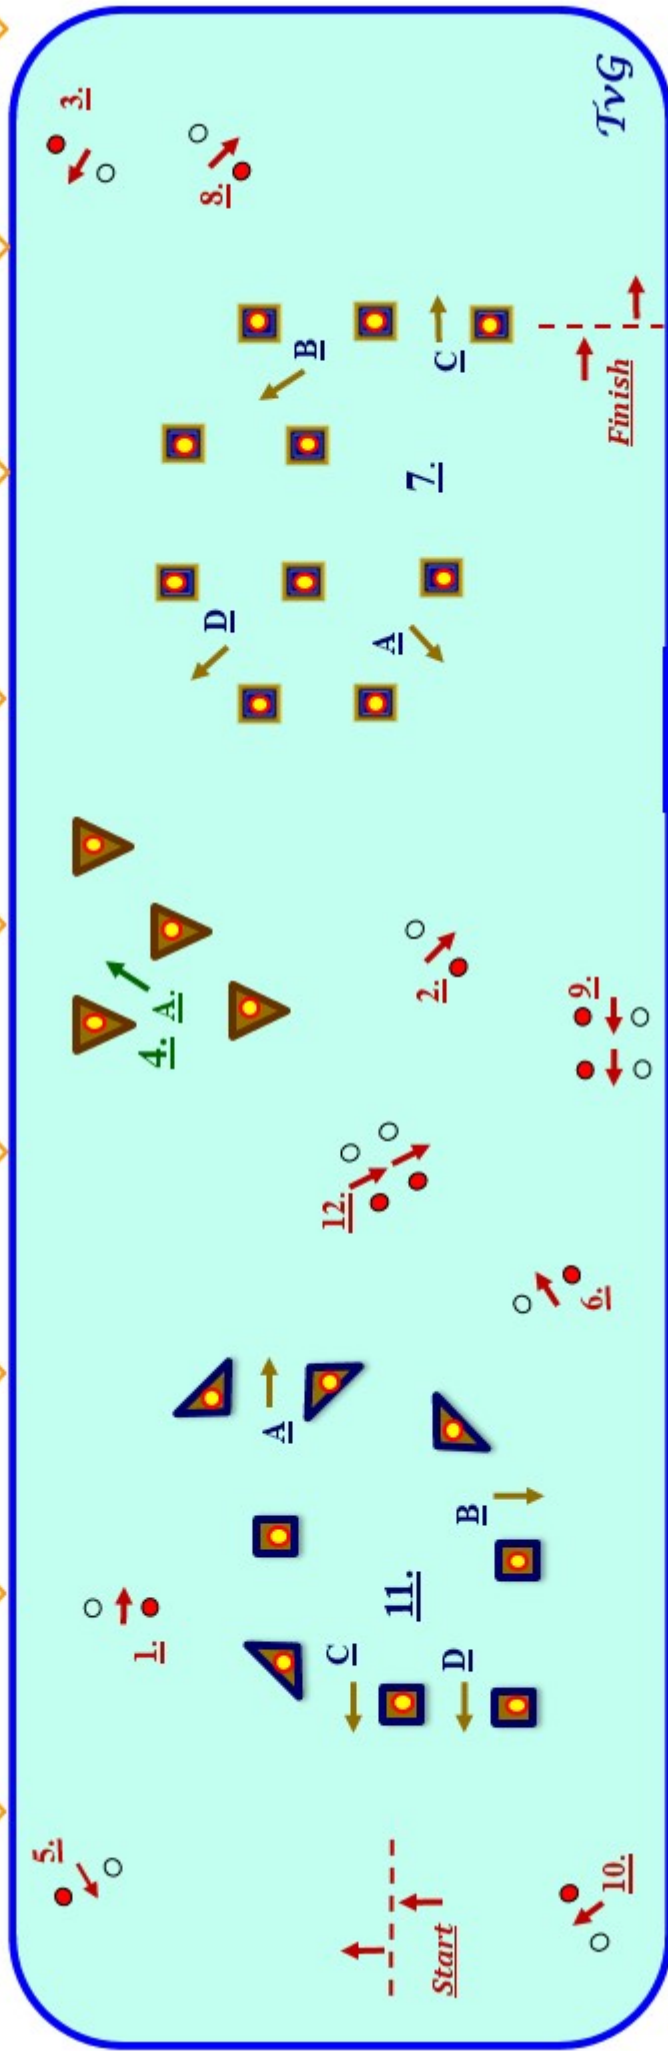

STOERVOER.nl

Ruitersportcentrum
Mange Meulendijks

www.Specialist.in.diermedici

Basis parcours alle spannen
(m.u.v. Jeugd) 170 / 190 cm.

**Eerste Geldropse Mencilub
E.G.M. - I.M.C. 2024 / 2025.**

22 & 26 dec. 2024

80

90

Uit / In

EIke afgedrenen bal telt voor 5 strafseconden.

De start / finish zijn geneutraliseerd tijdens het parcours.

● knock down

Chr. van den Heuvel
& Zn b.v.

Ruitersportcentrum
Mergoe-MEULENDIJKS

STOERVOER.nl

100% Specialist in dierenzorg

Eerste Geldropse Menclub
E.G.M. - I.M.C. 2024 / 2025.

Basisparcours jeugd 170 cm.

22 & 26 dec. 2024

Mirjam
HORSE PRODUCTS

10

20

30

40

50

60

70

80

90

Eike afgedrenen bal telt voor 4 strafseconden.