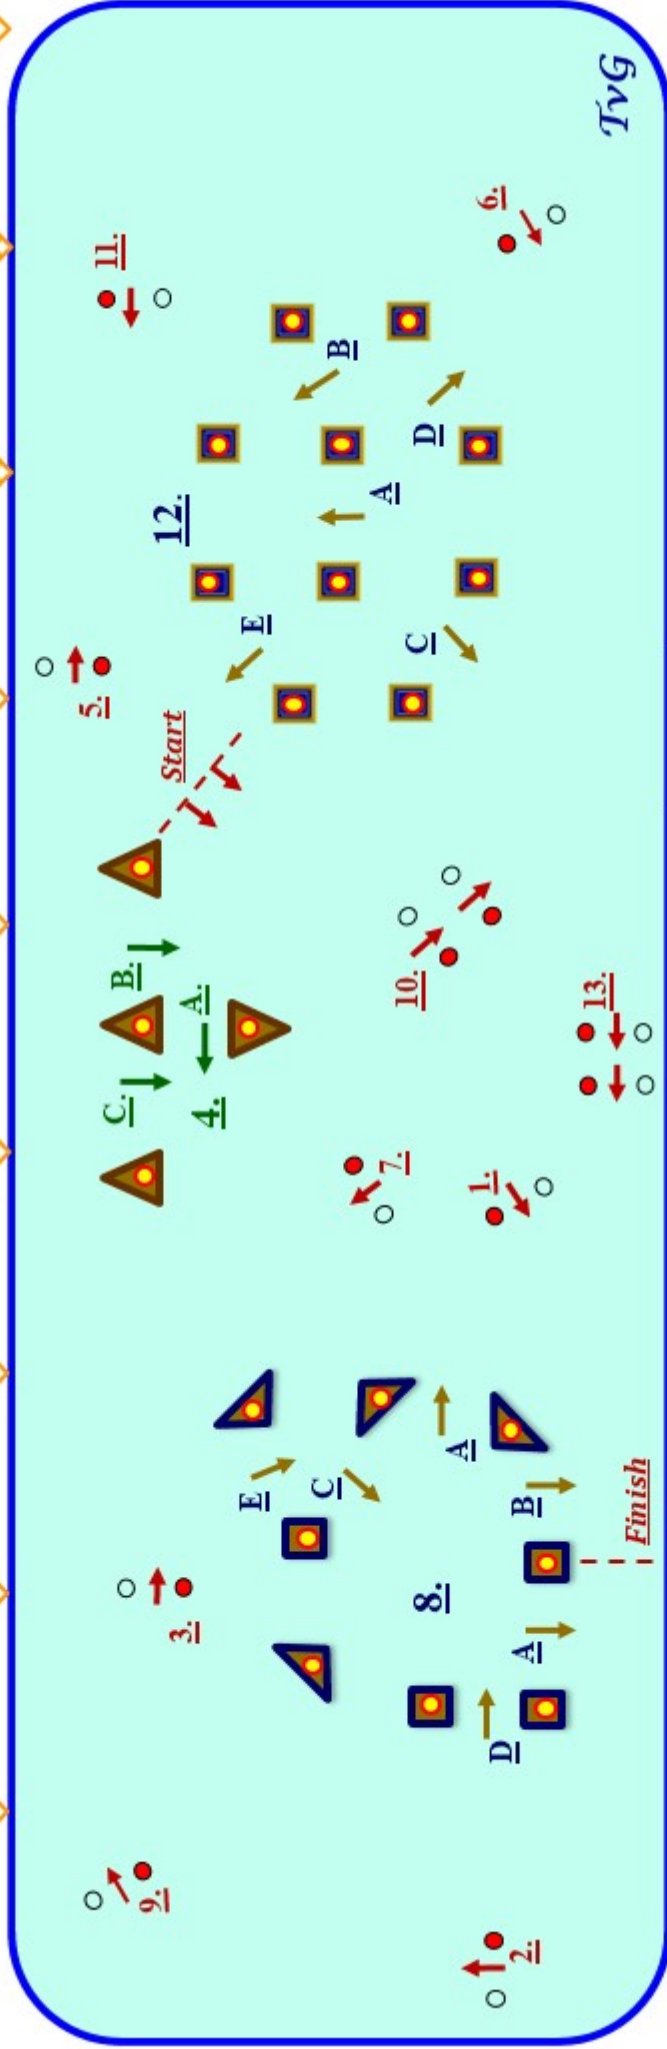

Meulendijks Ruitersportcentrum

STOERVOER.nl

Specialist in diervoeders

Eerste Geldropse Mencilub E.G.M. - I.M.C. 2024 / 2025.

Basis parcours alle spannen

(m.u.v. Jeugd en 4PA) 170 cm.

25 & 26 jan. 2025

Hoefnet

Mirjam HORSE PRODUCTS

10

20

30

40

50

60

70

80

90

Uit / In

Eike afgederen bal telt voor 4 strafseconden.

● knock down

De start / finish zijn geneutraliseerd tijdens het parcours.

Chr. van den Heuvel & Zn b.v.

SKOOP consultancy

Ruitersportcentrum
Mearke MEULENDIJKS

STOERVOER.nl

www.speciaalsteindierenveeders

Eerste Geldropse Menclub
E.G.M. - I.M.C. 2024 / 2025.

Basis parcours Jeugd en 4PA
(170 / 190 cm.)

25 & 26 jan. 2025

Hoefnet

Mirjam
HORSE PRODUCTS