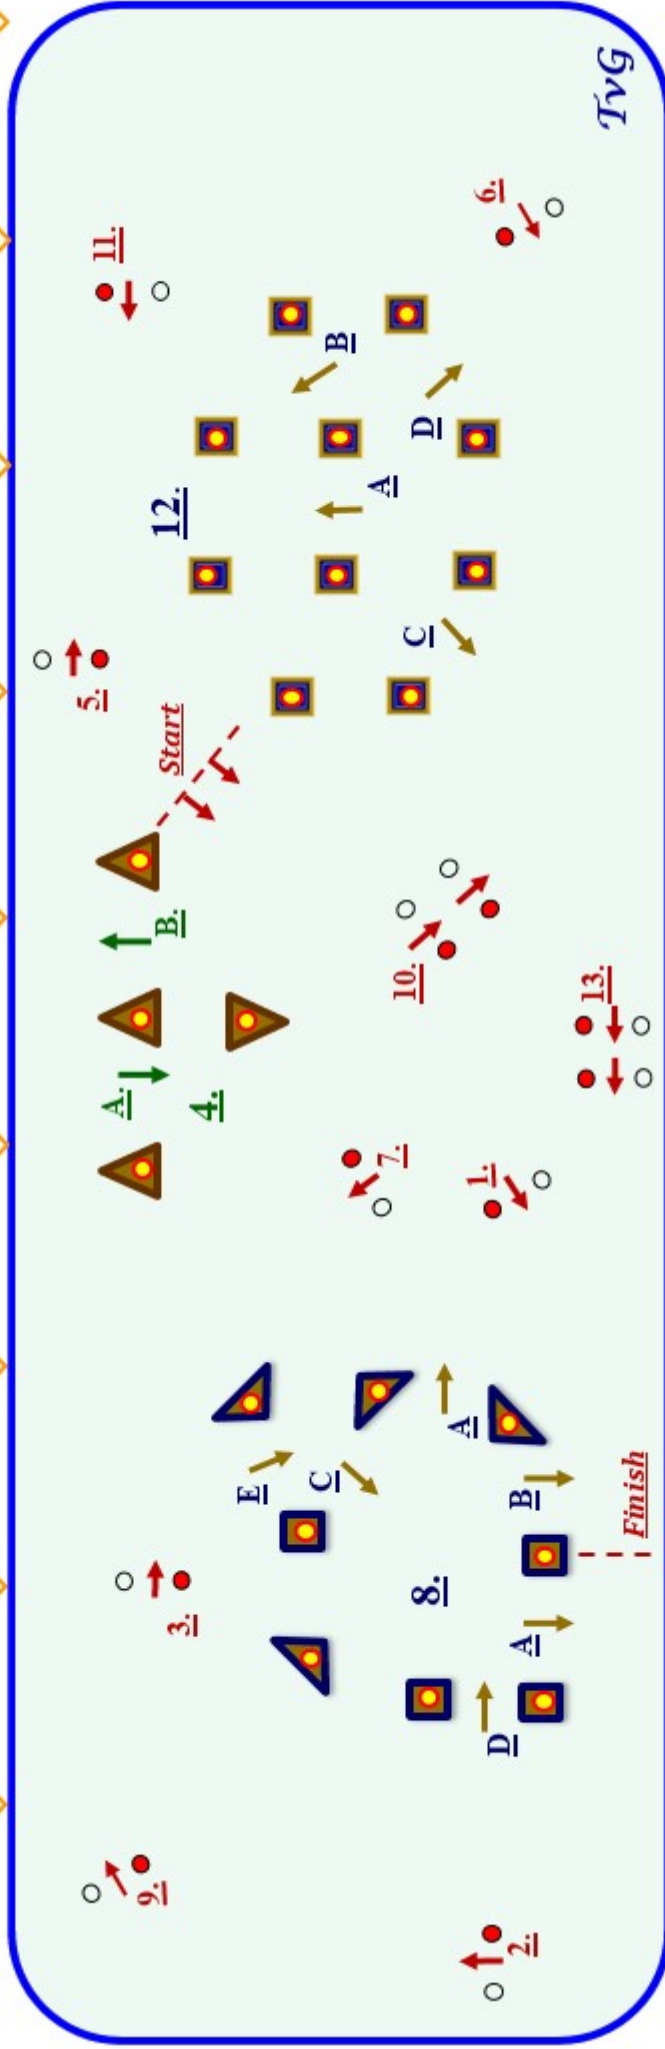

Hoefnet

Mirjam
HORSE PRODUCTS

10

20

30

40

50

60

70

80

90

Uit / In