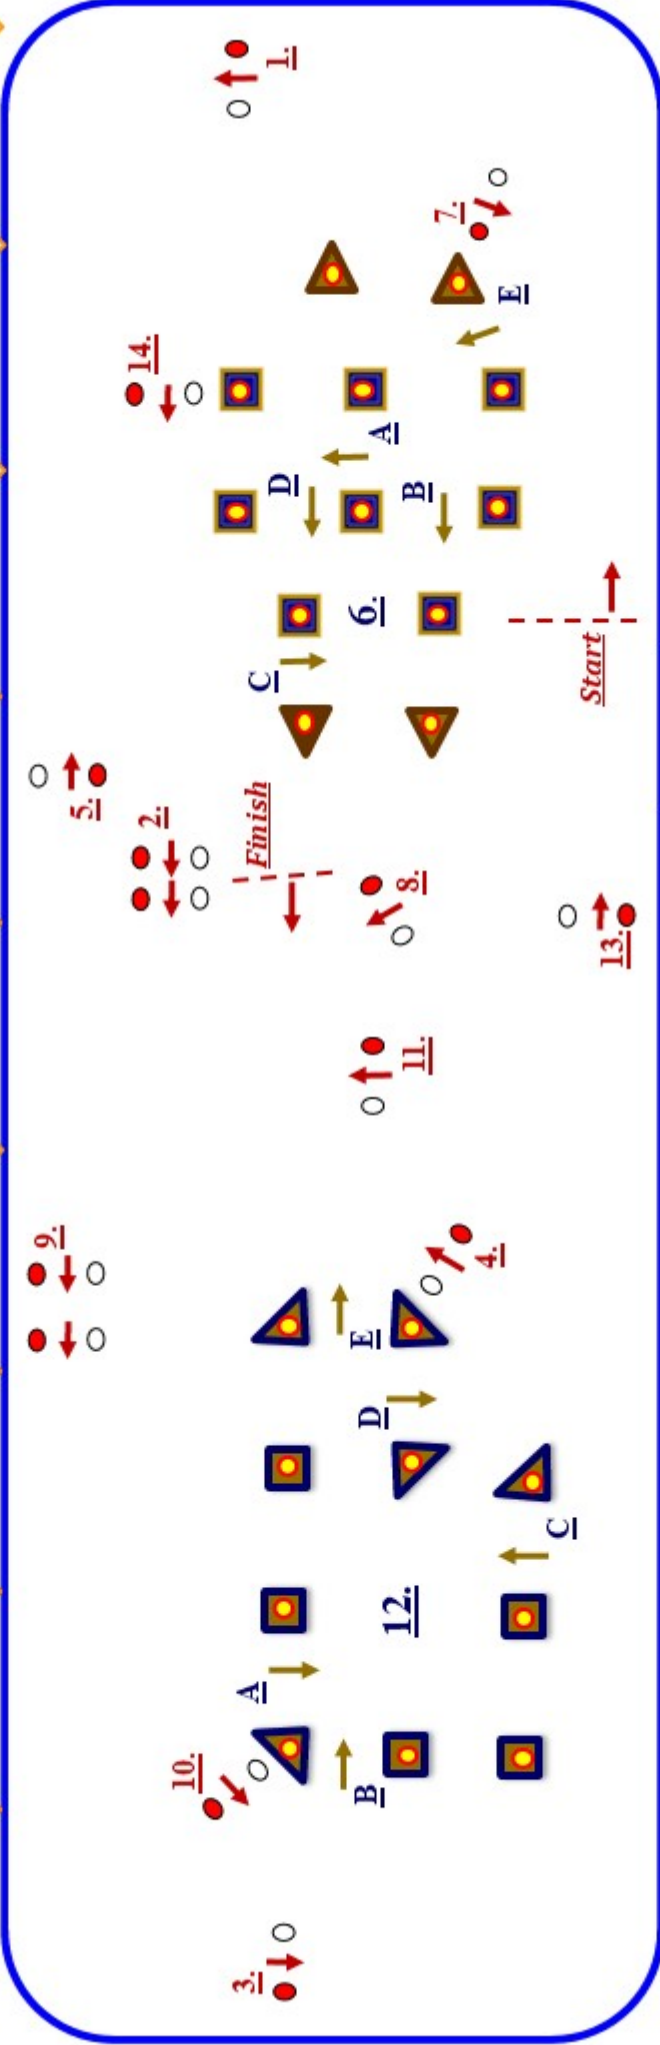

Ruitersportcentrum
Minge MEULENDIJKS

STOERVOER.nl

www.stoervoer.nl
Specialist in diervoeders

Eerste Geldropse Menclub
E.G.M. - I.M.C. 2024 / 2025.

Basis parcours alle spannen

(m.u.v. Jeugd en 4PA) 170 cm.

Hoefnet

Mirjam
HORSE PRODUCTS

Uit / In

TvG

EIke afgederen bal telt voor 4 strafseconden.

De start / finish zijn geneutraliseerd tijdens het parcours.

knock down

Chr. van den Heuvel
& Zn b.v.

Ruitersportcentrum
Mearge MEULENDIJKS

STOERVOER.nl

www.stoervoer.nl
Specialist in diervoeders

Eerste Geldropse Menclub
E.G.M. - I.M.C. 2024 / 2025.

Parcours 4PA-spannen & Jeugd (190 cm.)

15 & 16 febr. 2025

Hoefnet

Mirjam
HORSE PRODUCTS

MEULENDIJKS
RONDEBOVENBOVEN

Eike afgederen bal telt voor 4 strafseconden.

De start / finish zijn geneutraliseerd tijdens het parcours.

Uit / In

● knock down

TvG

LOONBEDRIJF
D. VAN STIPDONK B.V.

Chr. van den Heuvel
& Zn b.v.

van Santvoort
MAKELAARS
& ADVIES