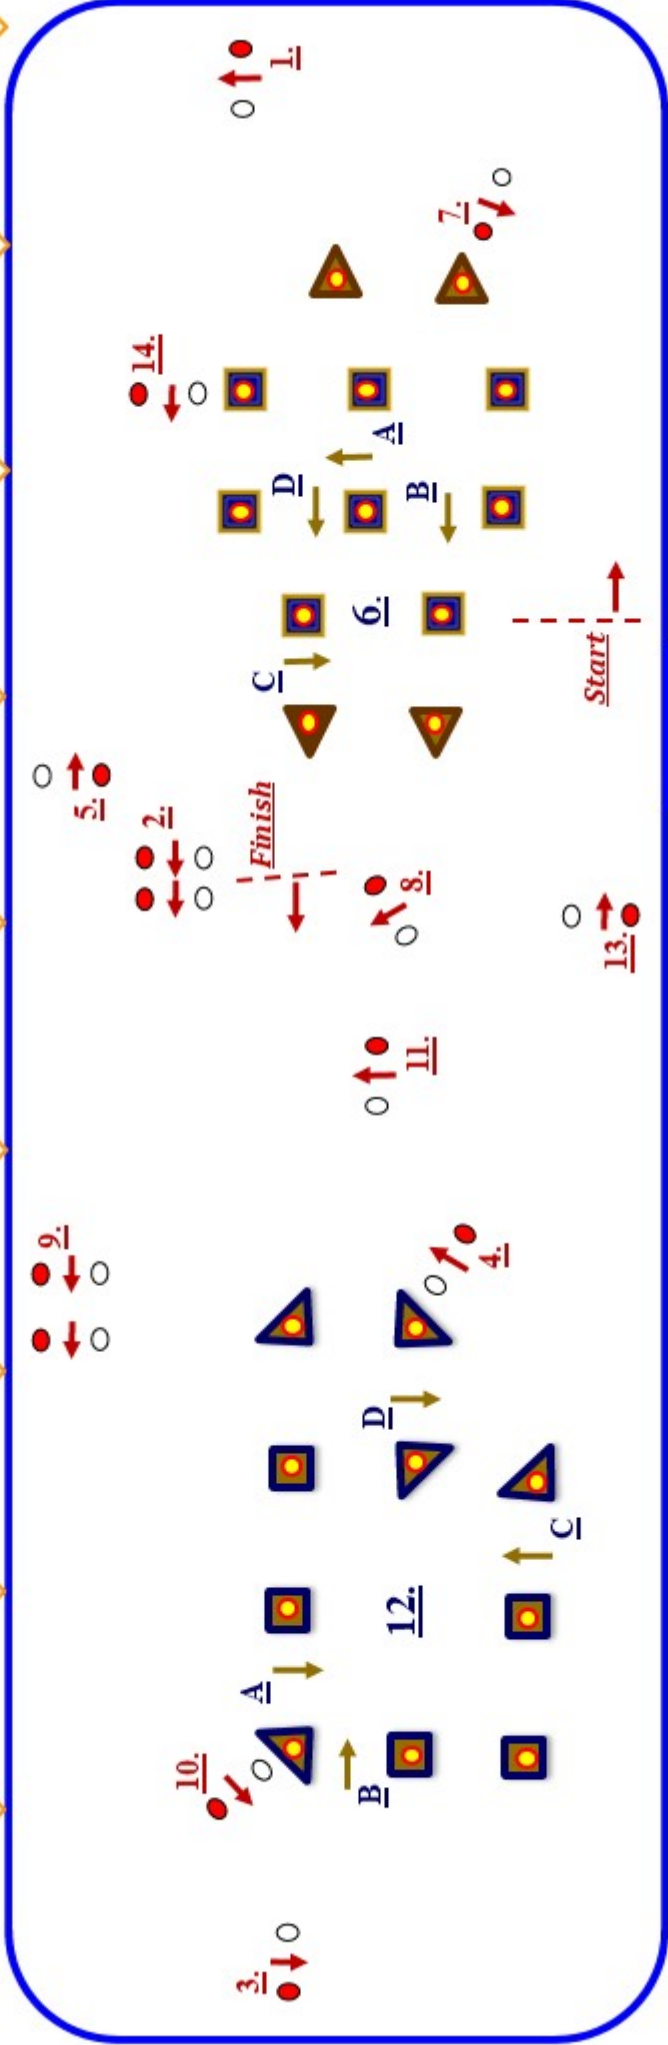

Ruitersportcentrum
Minge MEULENDIJKS

STOERVOER.nl

www.stoervoer.nl
Specialist in diervoeders

Eerste Geldropse Menclub
E.G.M. - I.M.C. 2024 / 2025.

Basis parcours alle spannen

(m.u.v. Jeugd en 4PA) 170 cm.

Hoefnet

Mirjam
HORSE PRODUCTS

Uit / In

TvG

EIke afgederen bal telt voor 4 strafseconden.

De start / finish zijn geneutraliseerd tijdens het parcours.

knock down

Chr. van den Heuvel
& Zn b.v.

Ruitersportcentrum
Mearge MEULENDIJKS

STOERVOER.nl

www.stoervoer.nl
Specialist in diervoeders

Eerste Geldropse Menclub
E.G.M. - I.M.C. 2024 / 2025.

Parcours 4PA-spannen & Jeugd (190 cm.)

15 & 16 febr. 2025

Hoefnet

Mirjam
HORSE PRODUCTS

MEULENDIJKS
RONDEBOVENBOVEN

Eike afgederen bal telt voor 4 strafseconden.

De start / finish zijn geneutraliseerd tijdens het parcours.

Uit / In

● knock down

TvG

LOONBEDRIJF
D. VAN STIPDONK B.V.

Chr. van den Heuvel
& Zn b.v.

van Santvoort
MAKELAARS
& ADVIES