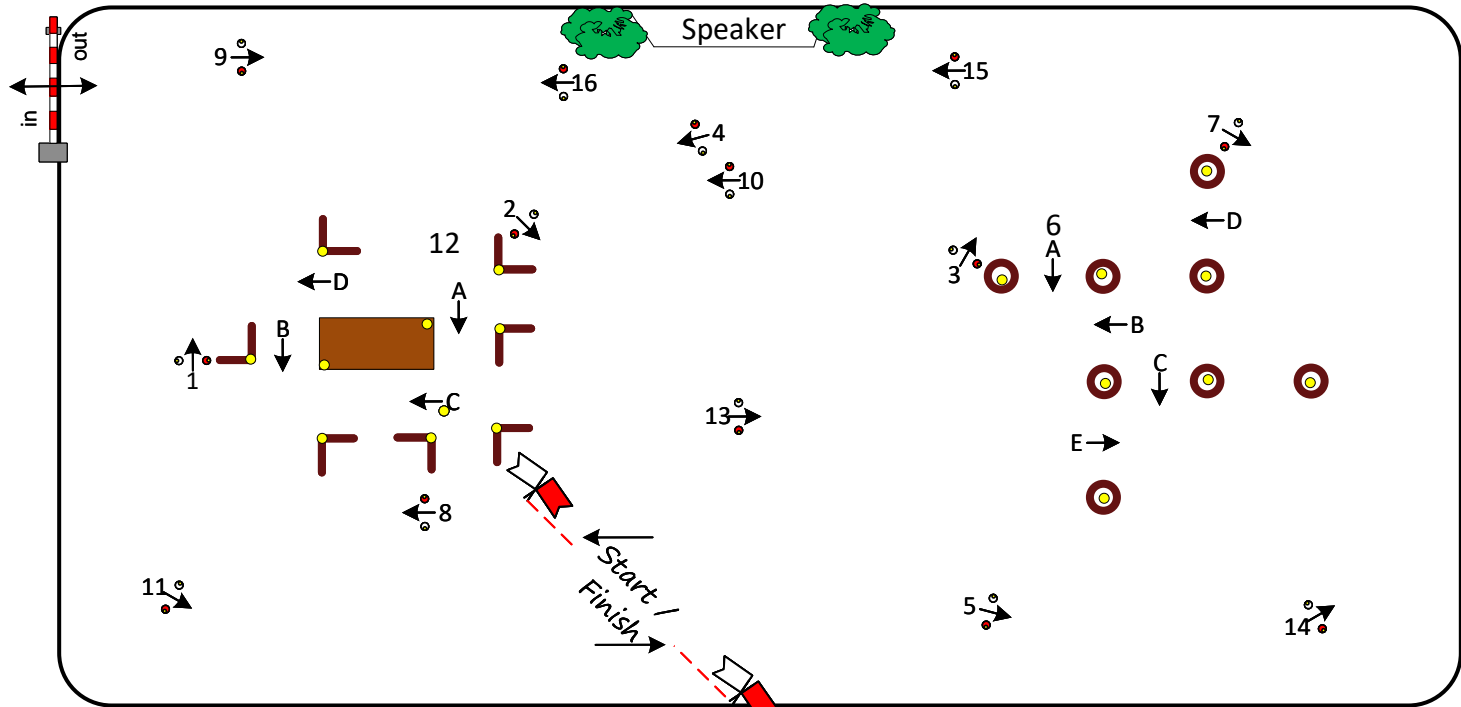

# MENINDOOR NIMMERDOR

● Afrijbaare element

Jury

Basis Parcours

Paul Loman

**15 & 16 november 2024**  
KERKWEG 3 | LEUSDEN |  
WWW.NIMMERDOR-LEUSDEN.NL