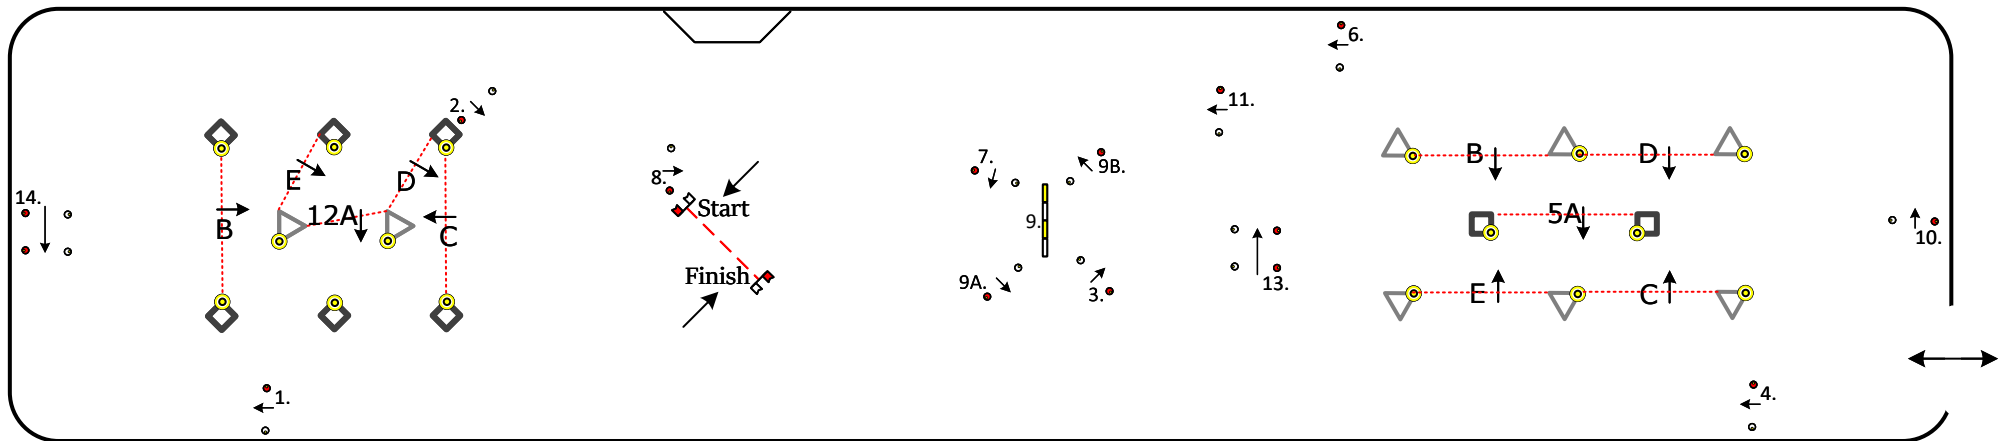

Indoormarathon Deil 2024

Zaterdag 19 oktober: Basis-parcours

Parcoursinformatie:

Lengte : +/- 720 meter

Kegelbreedte:

Enkelspan pony/paard en dubbelspan pony 1.60 m

Dubbelspan paard en langspan pony 1.70 m

Breedte tussen hinderniselementen:

Enkelspan pony/paard en dubbelspan pony 3.20 m

Dubbelspan paard en langspan pony 3.40 m

Indoormenmarathon Deil 2024

Vrijdag 18 oktober:
 Onder het zadel-Parcours

Lengte : +/- 720 meter

Parcoursinformatie:

Kegelbreedte: 1.00 m

Breedte tussen hinderniselementen: 3.20 m

Springhindernis 9 = 50 Cm

Bij niet springen dient 9A + 9B
 als alternatief voor het niet springen gereden te worden

Indoormarathon Deil 2024

Zaterdag 19 oktober: Finale parcours

Parcoursinformatie:

Kegelbreedte:

Enkelspan pony/paard en dubbelspan pony 1.60 m

Dubbelspan paard en langspan pony 1.70 m

Breedte tussen hinderniselementen 3.40 m