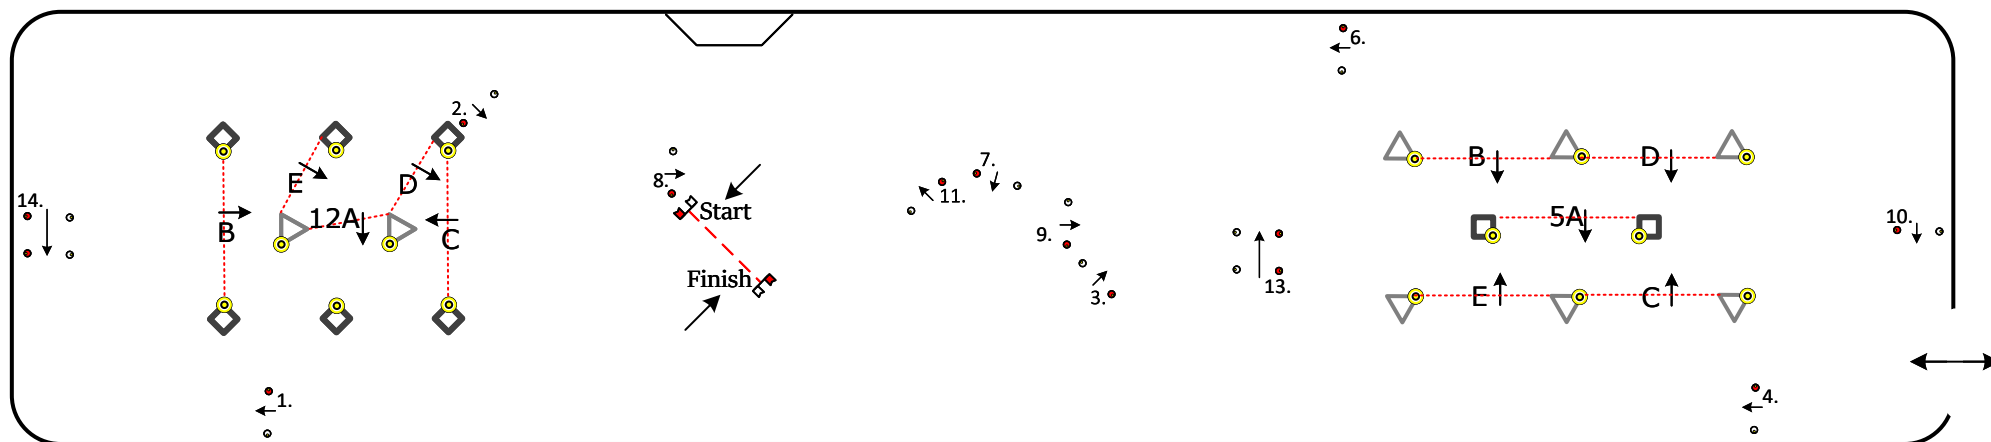

Indoormarathon Deil 2024

Zaterdag 19 oktober: Basis-parcours

Parcoursinformatie:

Lengte : +/- 720 meter

Kegelbreedte:

Enkelspan pony/paard en dubbelspan pony 1.60 m

Dubbelspan paard en langspan pony 1.70 m

Breedte tussen hinderniselementen:

Enkelspan pony/paard en dubbelspan pony 3.20 m

Dubbelspan paard en langspan pony 3.40 m

Indoormenmarathon Deil 2024

Vrijdag 18 oktober:
 Onder het zadel-Parcours

Lengte : +/- 720 meter

Parcoursinformatie:

Kegelbreedte: 1.00 m

Breedte tussen hinderniselementen: 3.20 m

Springhindernis 9 = 50 Cm

Bij niet springen dient 9A + 9B
 als alternatief voor het niet springen gereden te worden

Indoormarathon Deil 2024

Zaterdag 19 oktober: Finale parcours

Parcoursinformatie:

Kegelbreedte:

Enkelspan pony/paard en dubbelspan pony 1.60 m

Dubbelspan paard en langspan pony 1.70 m

Breedte tussen hinderniselementen 3.40 m