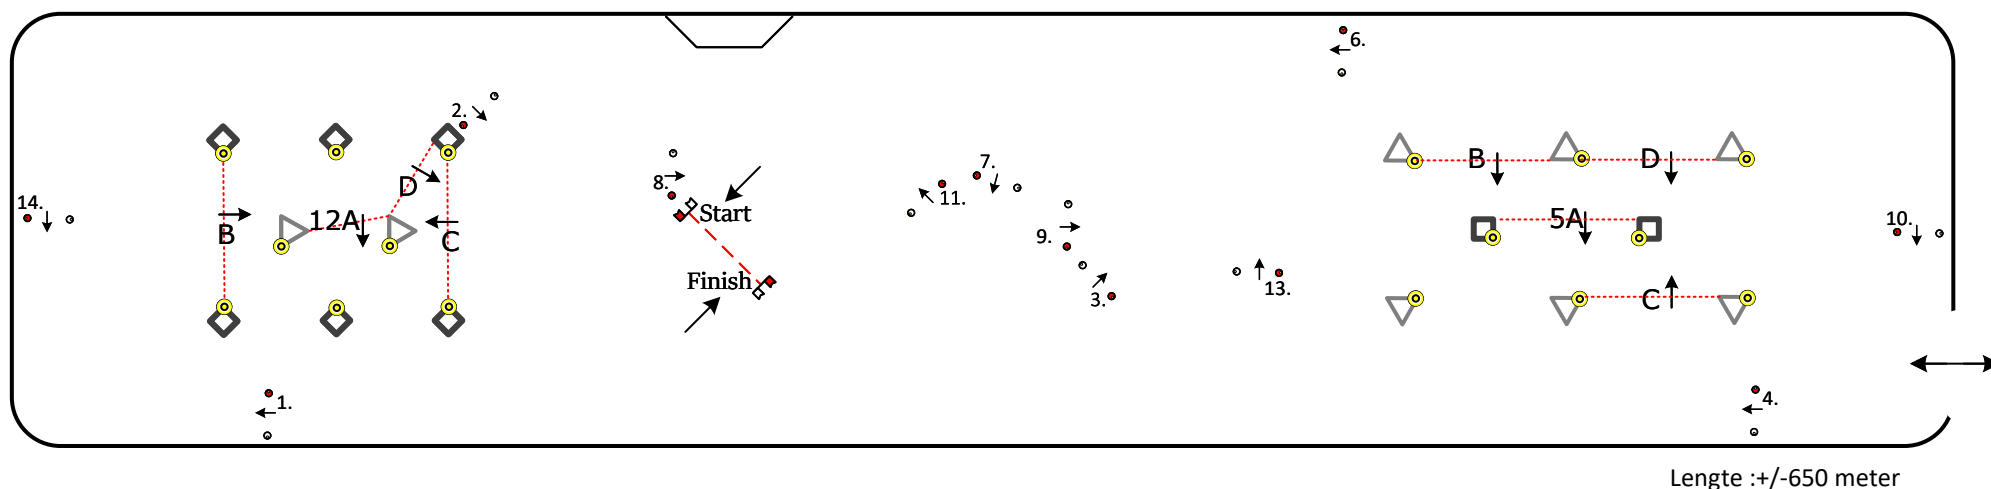

Indoormarathon Deil 2024

Zaterdag 19 oktober: Basis-parcours

Parcoursinformatie:

Lengte : +/- 720 meter

Kegelbreedte:

Enkelspan pony/paard en dubbelspan pony 1.60 m

Dubbelspan paard en langspan pony 1.70 m

Breedte tussen hinderniselementen:

Enkelspan pony/paard en dubbelspan pony 3.20 m

Dubbelspan paard en langspan pony 3.40 m

Indoormenmarathon Deil 2024

Vrijdag 18 oktober:
 Onder het zadel-Parcours

Lengte : +/- 720 meter

Parcoursinformatie:

Kegelbreedte: 1.00 m

Breedte tussen hinderniselementen: 3.20 m

Springhindernis 9 = 50 Cm

Bij niet springen dient 9A + 9B
 als alternatief voor het niet springen gereden te worden

Indoormarathon Deil 2024

Zaterdag 19 oktober: Finale parcours

Parcoursinformatie:

Kegelbreedte:

Enkelspan pony/paard en dubbelspan pony 1.60 m

Dubbelspan paard en langspan pony 1.70 m

Breedte tussen hinderniselementen 3.40 m