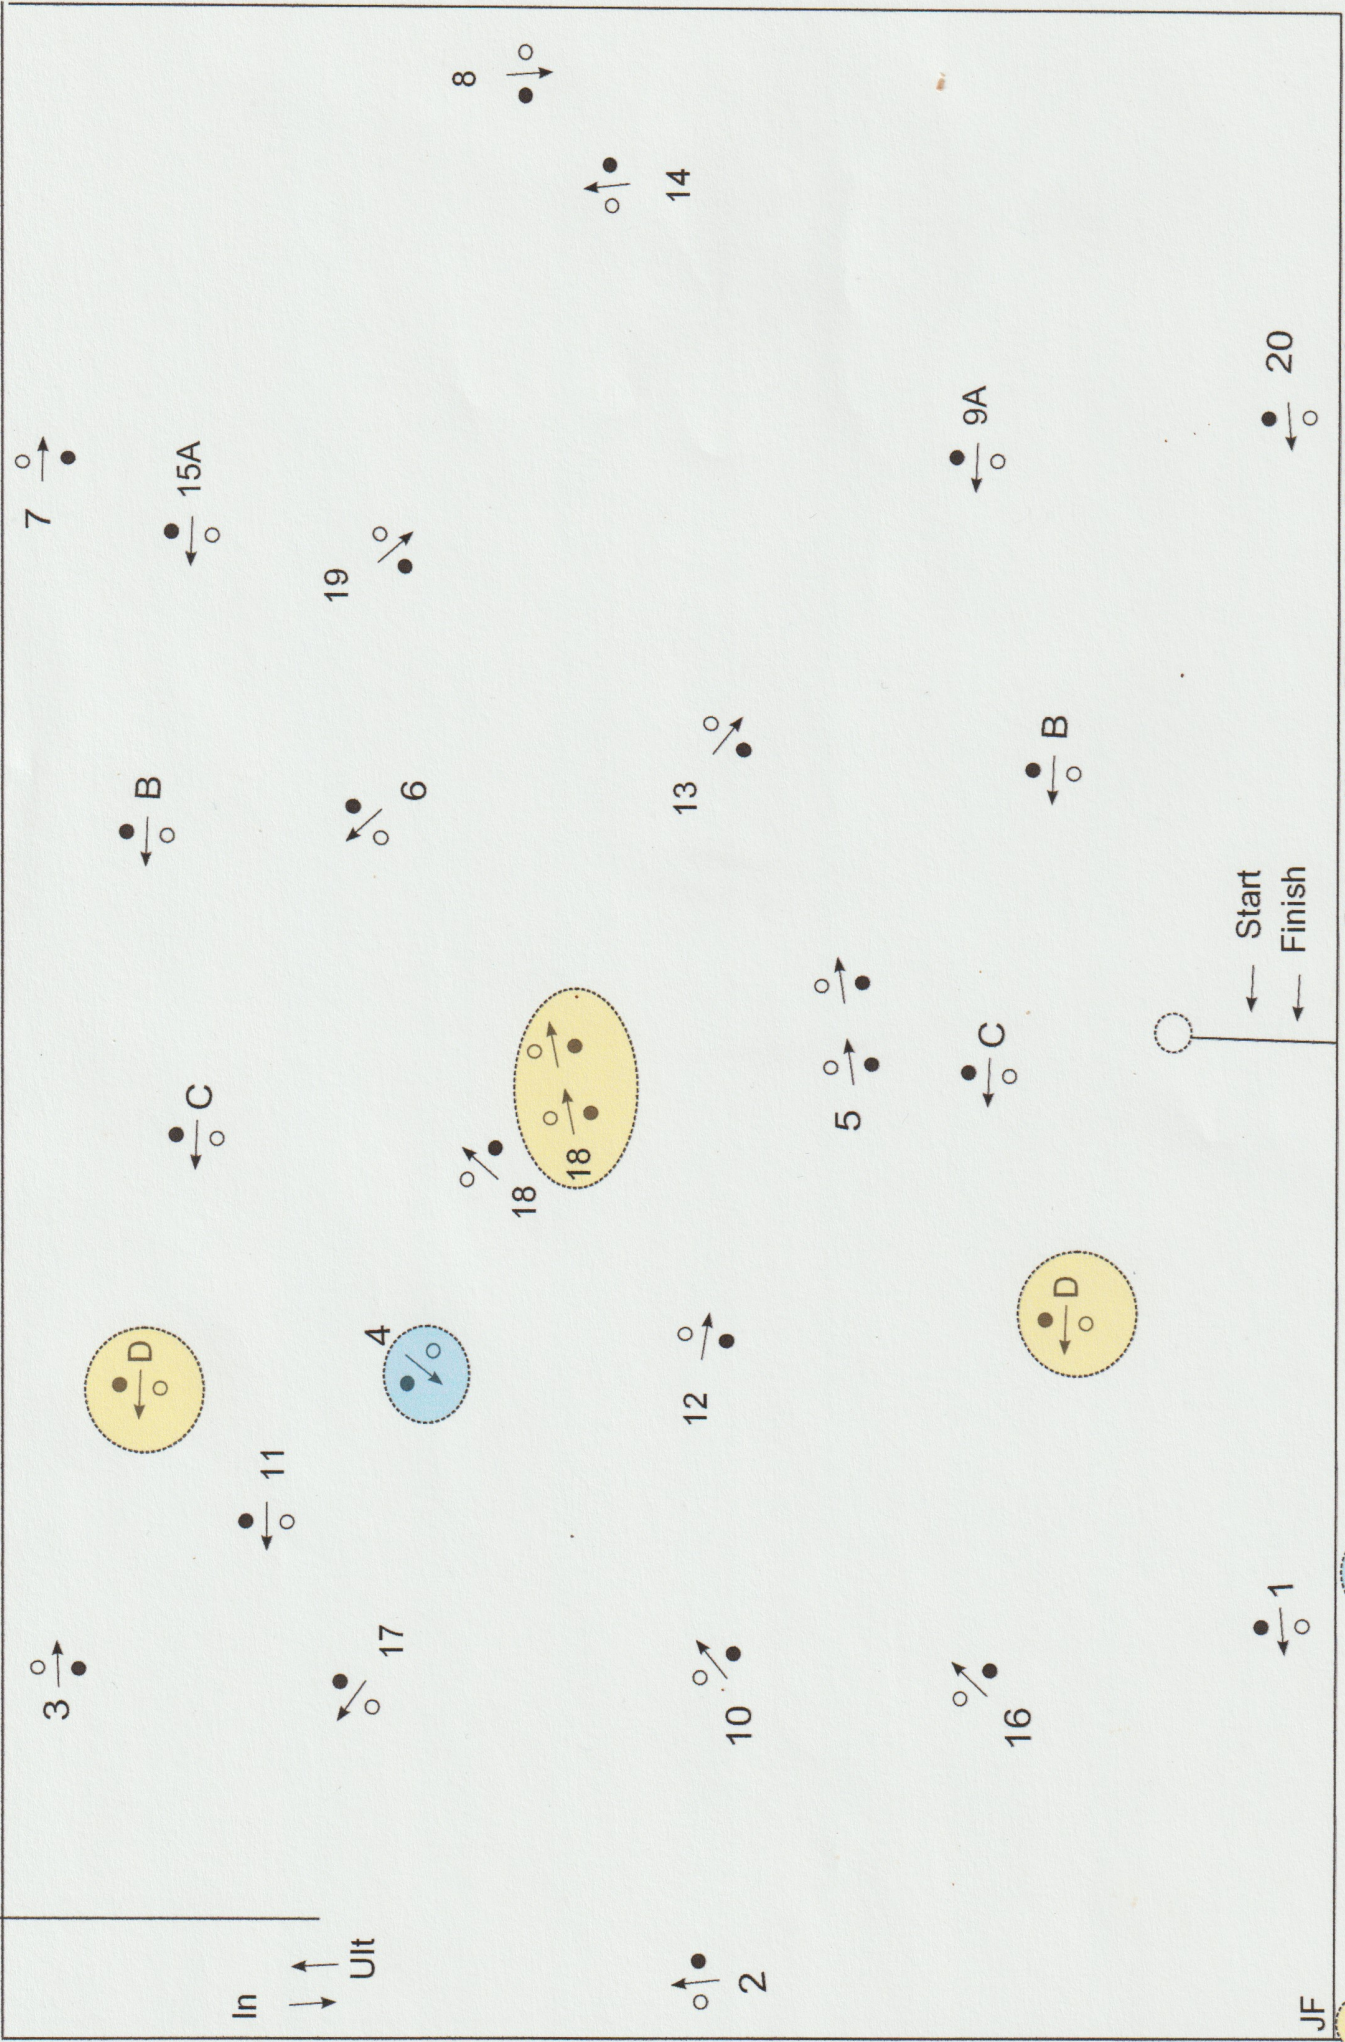

Vaardigheid Nieuw en Sint Joostland 2-11-2024

Barrage Klasse BB+L 1-2-4-5-6-8-9ABC-11-18-19-20
 Barrage klasse M-Z-ZZ: 1-2-4-5-6-8-9ABCD-11-18-19-20