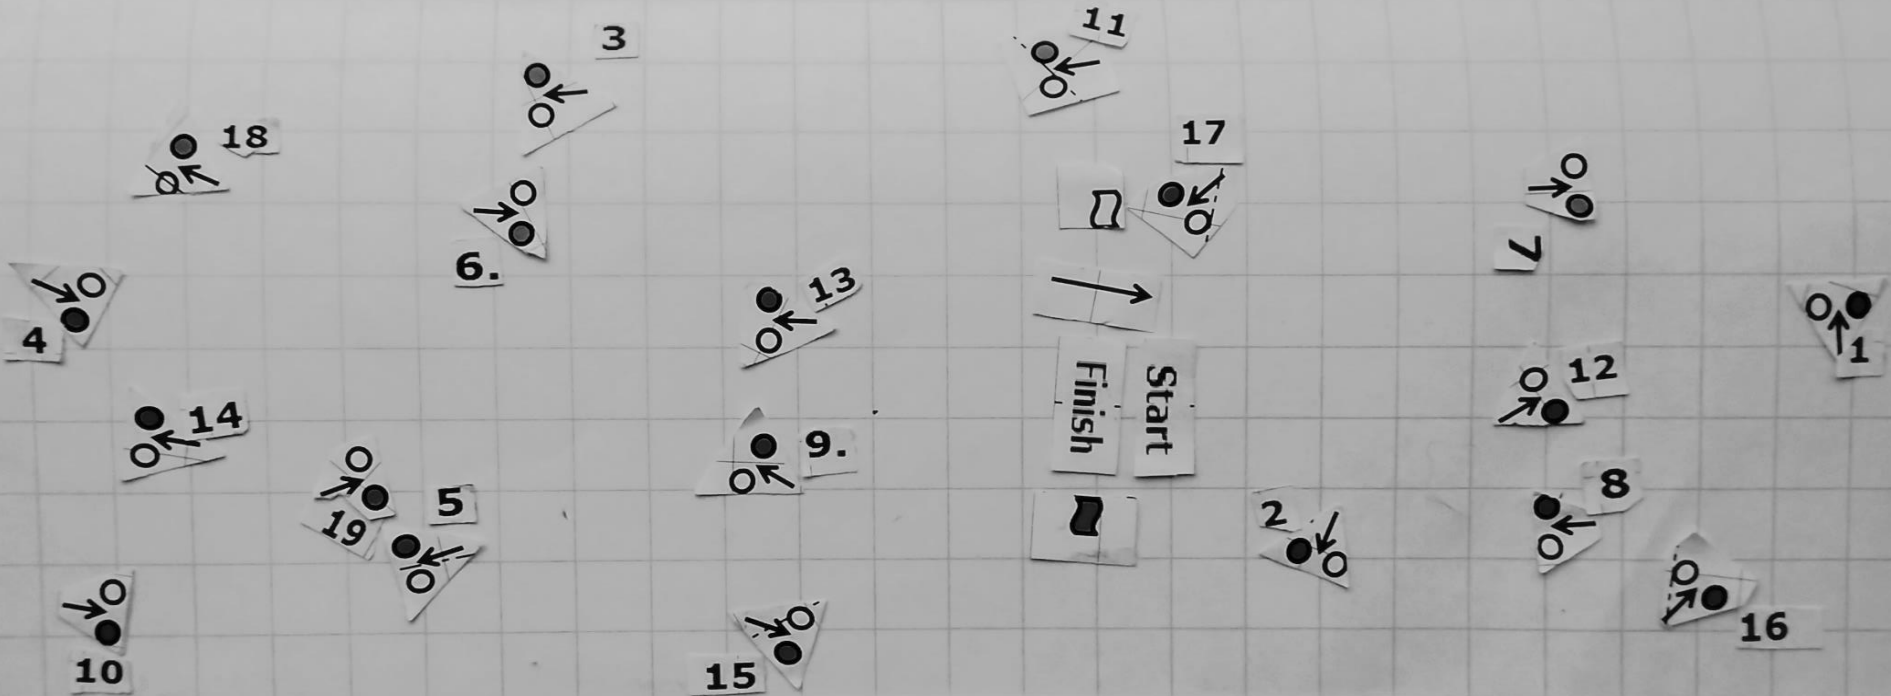

Startlijst Dressuur - check het infoblad!

Eventueel eigen wagennummer graag vooraf doorgeven, u betaalt dan geen borg

email: wedstrijdvap@gmail.com

Nr.--tijd	Wagennr.	Menner	Paard	Kl.	Cat.	P.nr.	Vereniging
1--09:00	1	John Van den Broek	Nadal B	L	1-pa	75	Udense Menvereniging
2--09:09	4336	Gwendolina Zondag-Bergers (sel)	Fedor B	L	1-pa	75	VAP Maas en Waal
3--09:18	1	John Van den Broek	Nadal B	L	1-pa	76	Udense Menvereniging
4--09:27	4336	Gwendolina Zondag-Bergers (sel)	Fedor B	L	1-pa	76	VAP Maas en Waal
5--09:36	2	Jos Van Soest (sel)	Forever Special	L	1-pa	75	VAP Maas en Waal
6--09:45	3	Renate Roling	Mirke fan de Slachtedyk DL	ZZ	1-pa	85	Zuiderpark
7--09:54	2	Jos Van Soest (sel)	Forever Special	L	1-pa	76	VAP Maas en Waal
8--10:03	3	Renate Roling	Mirke fan de Slachtedyk DL	ZZ	1-pa	86	Zuiderpark
9--10:12	2600	Arie Dibbits	Mancari	M	1-pa	77	Parcival Bernheze
10--10:21	4829	Sanne De Lang (sel)	Larda	Z	1-pa	81	Waal En Linge
11--10:30	4	Joost van Soest (sel)	Forever Special	L	1-pa	75	VAP Maas en Waal
12--10:39	4829	Sanne De Lang (sel)	Larda	Z	1-pa	82	Waal En Linge
13--10:48	4	Joost van Soest (sel)	Forever Special	L	1-pa	76	VAP Maas en Waal
14--10:57	5	Lobke Weijers (sel)	Reflection	M	1-po	77	Achter 't Peerd
15--11:06	7	Renate Roling	O'Malley fan Laurena	ZZ	1-pa	85	Zuiderpark
16--11:15	5	Lobke Weijers (sel)	Reflection	M	1-po	78	Achter 't Peerd
17--11:24	7	Renate Roling	O'Malley fan Laurena	ZZ	1-pa	86	Zuiderpark
11:33		pauze (10 min.)					
18--11:43	5171	Marieke Schmits (sel)	Jemma	B	1-pa	73	Waal En Linge
19--11:52	5295	Kyra Mulder	Tine van Ravensteyn	B	1-pa	73	Parcival Bernheze
20--12:01	5171	Marieke Schmits (sel)	Jemma	B	1-pa	74	Waal En Linge
21--12:10	5295	Kyra Mulder	Tine van Ravensteyn	B	1-pa	74	Parcival Bernheze
22--12:19	8	Welmoed Wehkamp (sel)	Mirre	B	1-po	73	St. Walrick
23--12:28	2600	Arie Dibbits	Kensington	Z	1-pa	81	Parcival Bernheze
24--12:37	8	Welmoed Wehkamp (sel)	Mirre	B	1-po	74	St. Walrick
25--12:46	1613	Nathalie Van Kuijk	Jannet	M	1-pa	77	Parcival Bernheze
26--12:55	4668	Imke van Kerkhof (sel)	Mylano E	L	1-pa	75	VAP Maas en Waal
27--13:04	1613	Nathalie Van Kuijk	Jannet	M	1-pa	78	Parcival Bernheze
28--13:13	4668	Imke van Kerkhof (sel)	Mylano E	L	1-pa	76	VAP Maas en Waal
29--13:22	9	Rian Van Arkel (sel)	Wild woud's Elroy	L	1-po	75	Waal En Linge
30--13:31	296	Mirjam Wage-vd Bogaard (sel)	Sunny	L	1-po	75	Roskam
31--13:40	3755	Ischa Vink (sel)	Iwan, Greulkes Sam	Z	2-po	83	Waal En Linge
32--13:49	9	Rian Van Arkel (sel)	Wild woud's Elroy	L	1-po	76	Waal En Linge
33--13:58	296	Mirjam Wage-vd Bogaard (sel)	Sunny	L	1-po	76	Roskam
34--14:07	3755	Ischa Vink (sel)	Iwan, Greulkes Sam	Z	2-po	84	Waal En Linge

Bedankt voor uw deelname, tot volgend jaar!

BARRAGE 1 2 5 6 9 10 14 19