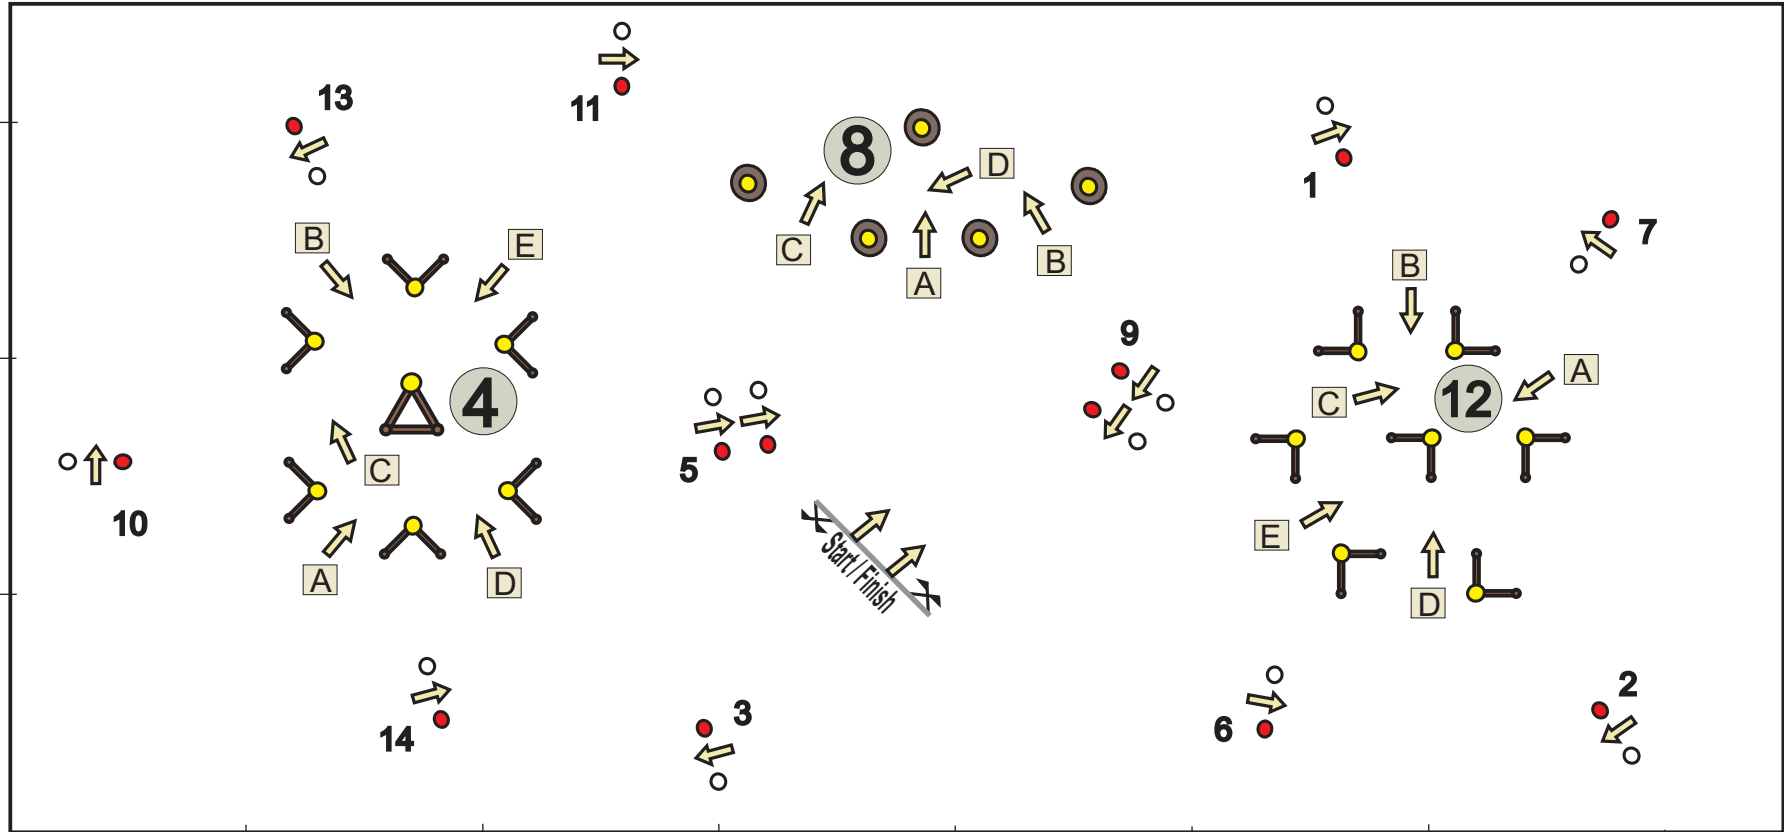

Junior Strijd der Districten 2025 en Strijd der Districten 2025

In / Uit

 = Afrijdbaar element

Jury

Poort 4E, 8A en 12E vervalt voor Junior Strijd der Districten.