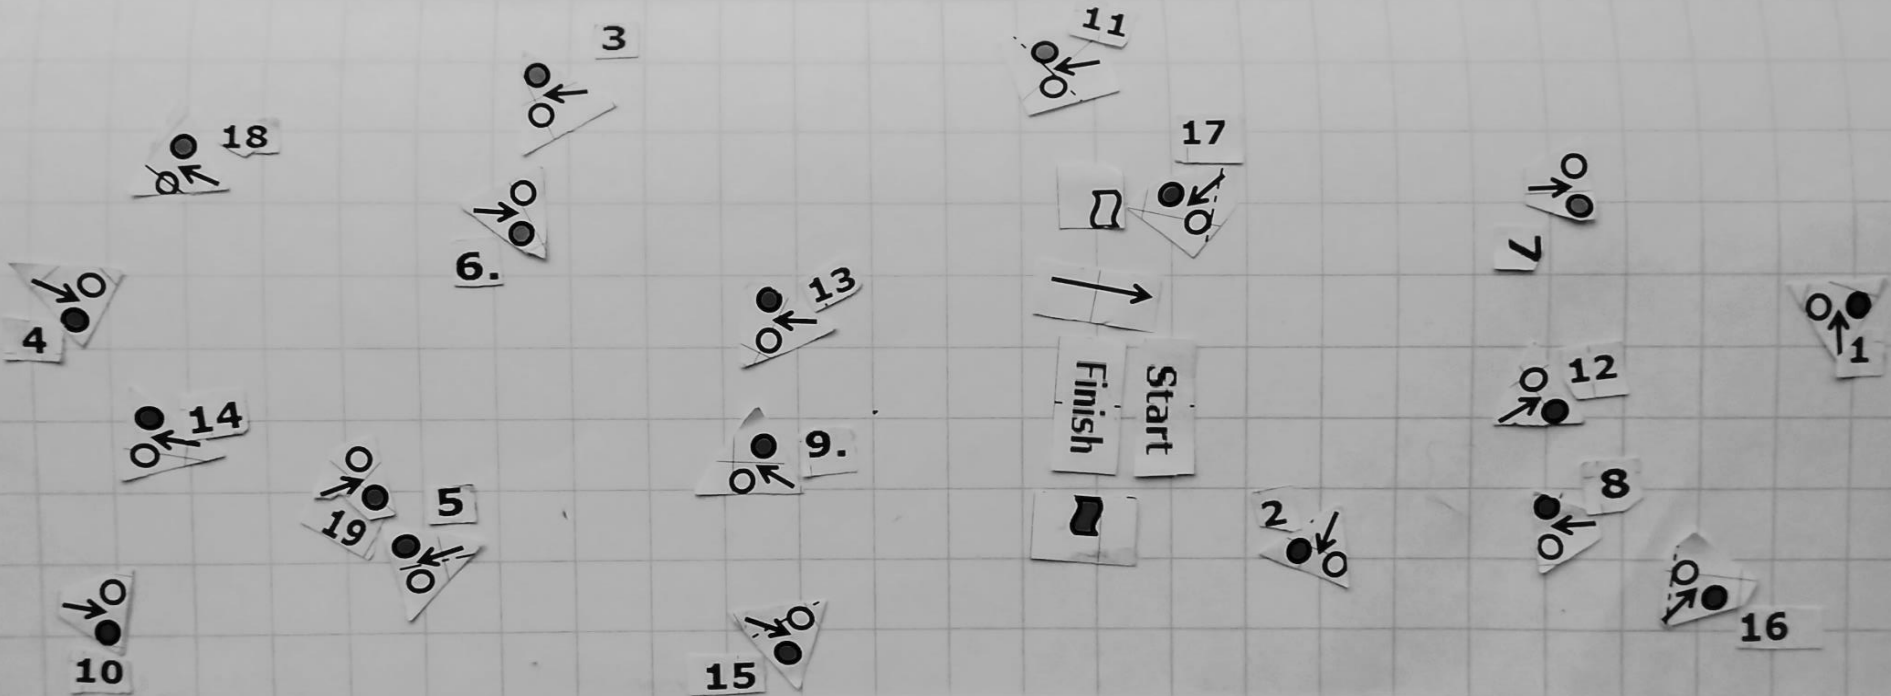

Nr.--tijd	Wagennr.	Menner	Paard	Kl.	Cat.	P.nr.	Vereniging
1--09:00	1	John Van den Broek	Nadal B	L	1-pa	75	Udense Menvereniging
2--09:09	4336	Gwendolina Zondag-Bergers (sel)	Fedor B	L	1-pa	75	VAP Maas en Waal
3--09:18	1	John Van den Broek	Nadal B	L	1-pa	76	Udense Menvereniging
4--09:27	4336	Gwendolina Zondag-Bergers (sel)	Fedor B	L	1-pa	76	VAP Maas en Waal
5--09:36	2	Jos Van Soest (sel)	Forever Special	L	1-pa	75	VAP Maas en Waal
6--09:45	3	Renate Roling	Mirke fan de Slachtedyk DL	ZZ	1-pa	85	Zuiderpark
7--09:54	2	Jos Van Soest (sel)	Forever Special	L	1-pa	76	VAP Maas en Waal
8--10:03	3	Renate Roling	Mirke fan de Slachtedyk DL	ZZ	1-pa	86	Zuiderpark
9--10:12	2600	Arie Dibbits	Mancari	M	1-pa	77	Parcival Bernheze
10:21		pauze (8 min.)					
10--10:29	4829	Sanne De Lang	Larda	Z	1-pa	82	Waal En Linge
11--10:38	4	Joost van Soest (sel)	Forever Special	L	1-pa	75	VAP Maas en Waal
12--10:47	4829	Sanne De Lang	Larda	Z	1-pa	81	Waal En Linge
13--10:56	4	Joost van Soest (sel)	Forever Special	L	1-pa	76	VAP Maas en Waal
14--11:05	5	Lobke Weijers (sel)	Reflection	M	1-po	77	Achter 't Peerd
15--11:14	6	Marieke Schmits	Jemma	B	1-pa	74	Waal En Linge
16--11:23	5	Lobke Weijers (sel)	Reflection	M	1-po	78	Achter 't Peerd
17--11:32	6	Marieke Schmits	Jemma	B	1-pa	73	Waal En Linge
18--11:41	7	Kyra Mulder (sel)	Tine van Ravensteyn	B	1-pa	74	Parcival Bernheze
19--11:50	8	Renate Roling	O'Malley fan Laurena	ZZ	1-pa	85	Zuiderpark
20--11:59	7	Kyra Mulder (sel)	Tine van Ravensteyn	B	1-pa	73	Parcival Bernheze
21--12:08	8	Renate Roling	O'Malley fan Laurena	ZZ	1-pa	86	Zuiderpark
12:17		pauze (10 min.)					
22--12:27	9	Welmoed Wehkamp	Mirre	B	1-po	74	St. Walrick
23--12:36	2600	Arie Dibbits	Kensington	Z	1-pa	81	Parcival Bernheze
24--12:45	9	Welmoed Wehkamp	Mirre	B	1-po	73	St. Walrick
25--12:54	1613	Nathalie Van Kuijk	Jannet	M	1-pa	77	Parcival Bernheze
26--13:03	4668	Imke van Kerkhof (sel)	Mylano E	L	1-pa	75	VAP Maas en Waal
27--13:12	1613	Nathalie Van Kuijk	Jannet	M	1-pa	78	Parcival Bernheze
28--13:21	4668	Imke van Kerkhof (sel)	Mylano E	L	1-pa	76	VAP Maas en Waal
29--13:30	4740	Hans Arends	brechtsjen wilora	ZZ	1-pa	85	Hilversumse Rijclub
30--13:39	10	Rian Van Arkel (sel)	Wild woud's Elroy	L	1-po	75	Waal En Linge
31--13:48	4740	Hans Arends	brechtsjen wilora	ZZ	1-pa	86	Hilversumse Rijclub
32--13:57	10	Rian Van Arkel (sel)	Wild woud's Elroy	L	1-po	76	Waal En Linge
33--14:06	296	Mirjam Wage-Vd Bogaard (sel)	Sunny	L	1-po	75	Roskam
34--14:15	3755	Ischa Vink (sel)	Iwan,Greulkes Sam	Z	2-po	83	Waal En Linge
35--14:24	296	Mirjam Wage-Vd Bogaard (sel)	Sunny	L	1-po	76	Roskam
36--14:33	3755	Ischa Vink (sel)	Iwan,Greulkes Sam	Z	2-po	84	Waal En Linge

BARRAGE 1 2 5 6 9 10 14 19