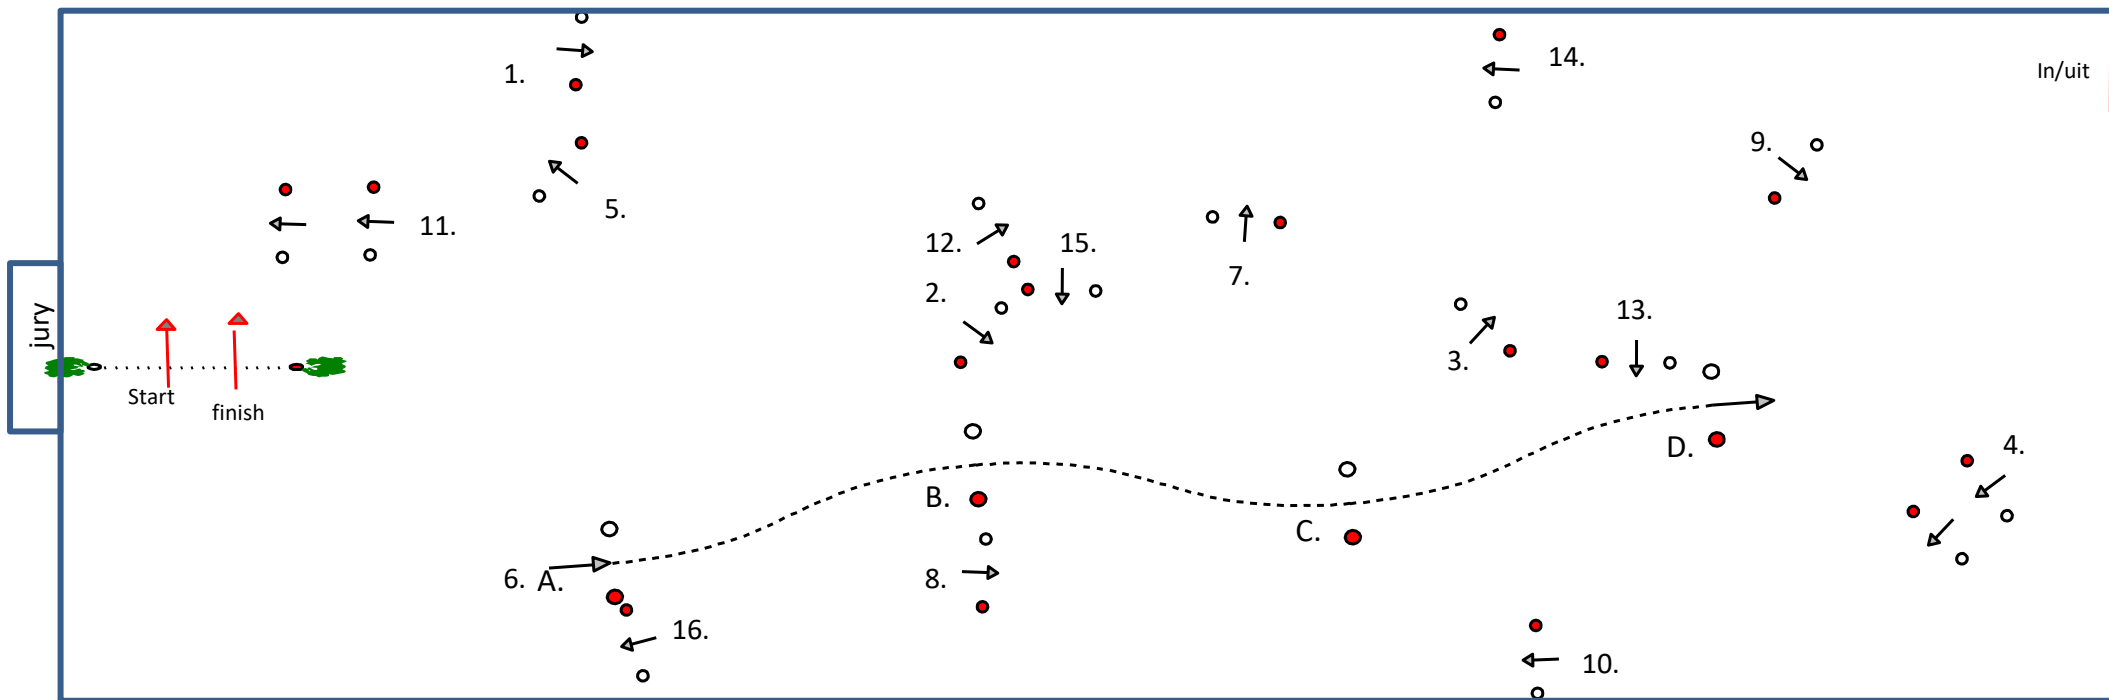

Kootwijkerbroek: 8 februari 2025
Afmeting: 20x60

Parcoursbouwer: Natasja Verheul-Zegel

Barrage: 1-15-14-11-6abcd-10-7-2-16

Klasse :enkelspan pony L,M,Z,ZZ
:enkelspan paard L,M,Z,ZZ
:tweespan pony L,M,Z,ZZ
:tweespan paard L,M,Z,ZZ