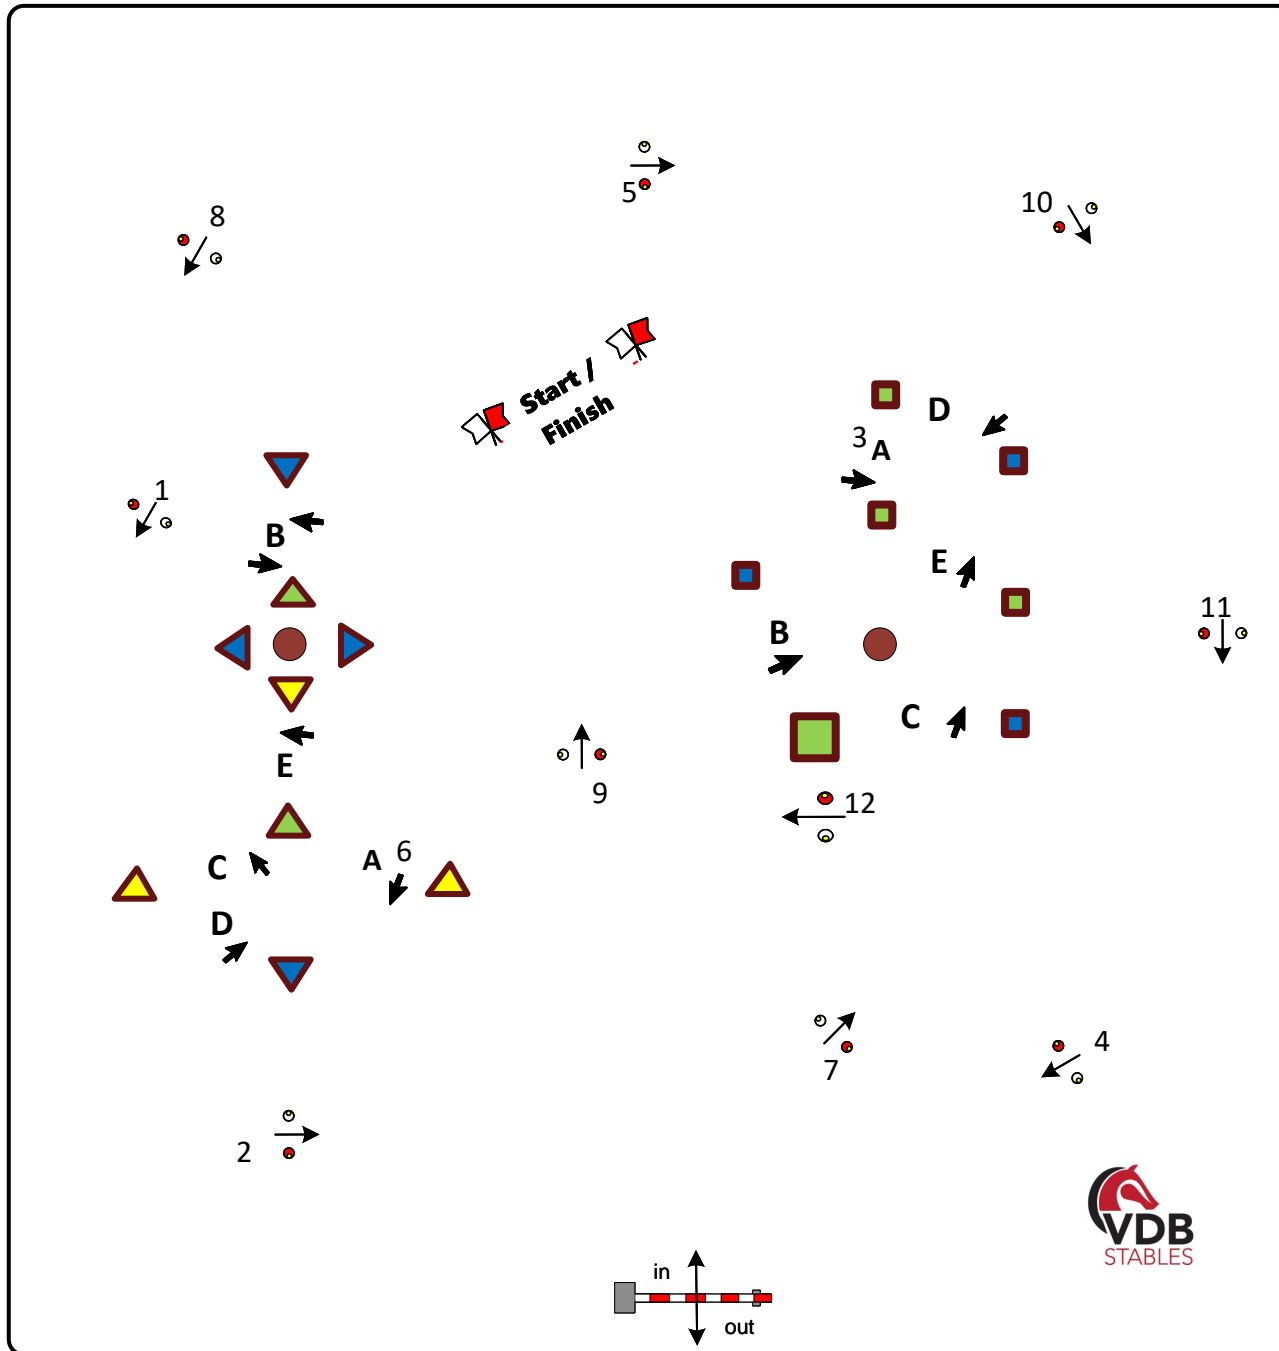

# Witte vallei 2025

Jury

8 – 9 februari 2025

Spoorbreedte 1.70 m

SCALE: 1:300