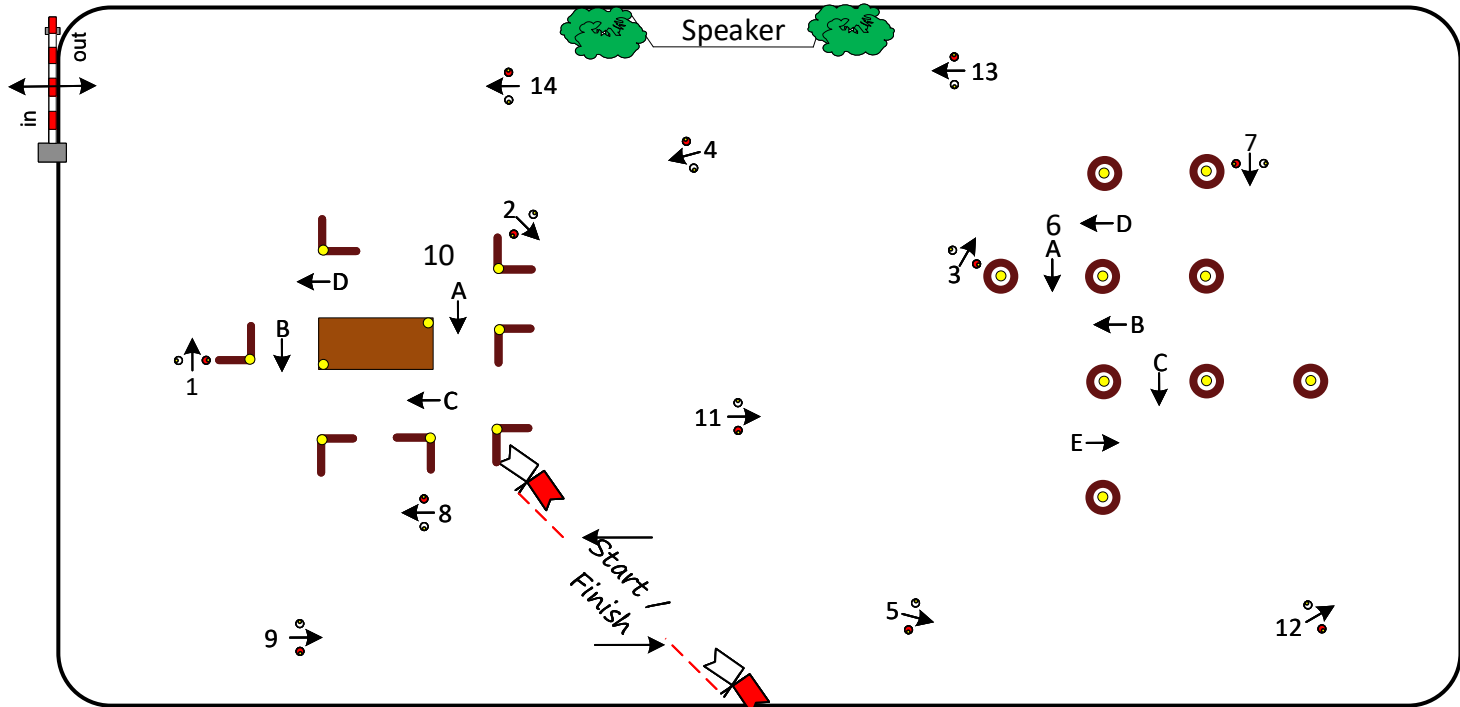

MENINDOOR NIMMERDOR

● Afrijbaar element

Jury

Basis Parcours

Paul Loman

13 & 14 december 2024
KERKWEG 3 | LEUSDEN |
WWW.NIMMERDOR-LEUSDEN.NL

MENINDOOR NIMMERDOR

● Afrijbaar element

Jury

Finale Parcours

Paul Loman

13 & 14 december 2024
KERKWEG 3 | LEUSDEN |
WWW.NIMMERDOR-LEUSDEN.NL