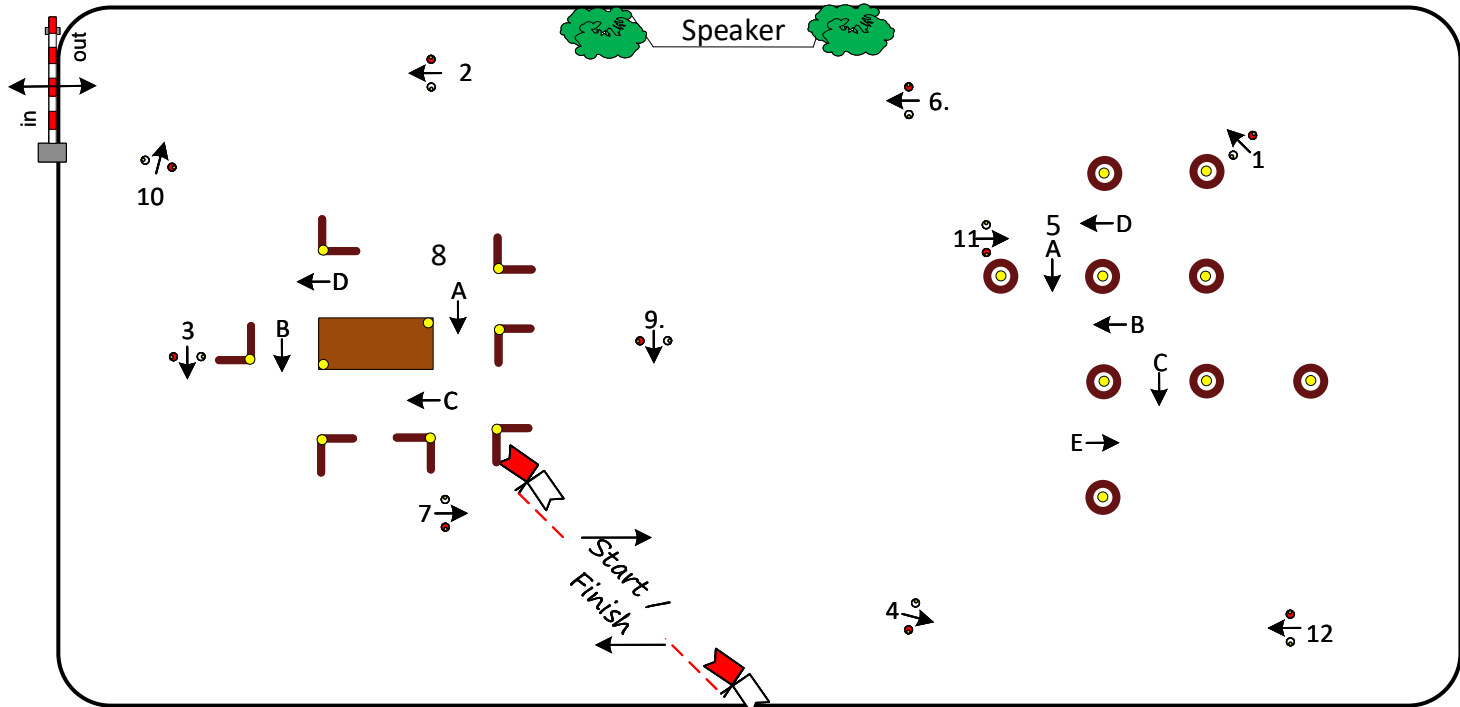

MENINDOOR NIMMERDOR

● Afrijbaar element

Jury

Basis Parcours

Paul Loman

13 & 14 december 2024
KERKWEG 3 | LEUSDEN |
WWW.NIMMERDOR-LEUSDEN.NL

MENINDOOR NIMMERDOR

● Afrijbaar element

Jury

Finale Parcours

Paul Loman

13 & 14 december 2024
KERKWEG 3 | LEUSDEN |
WWW.NIMMERDOR-LEUSDEN.NL