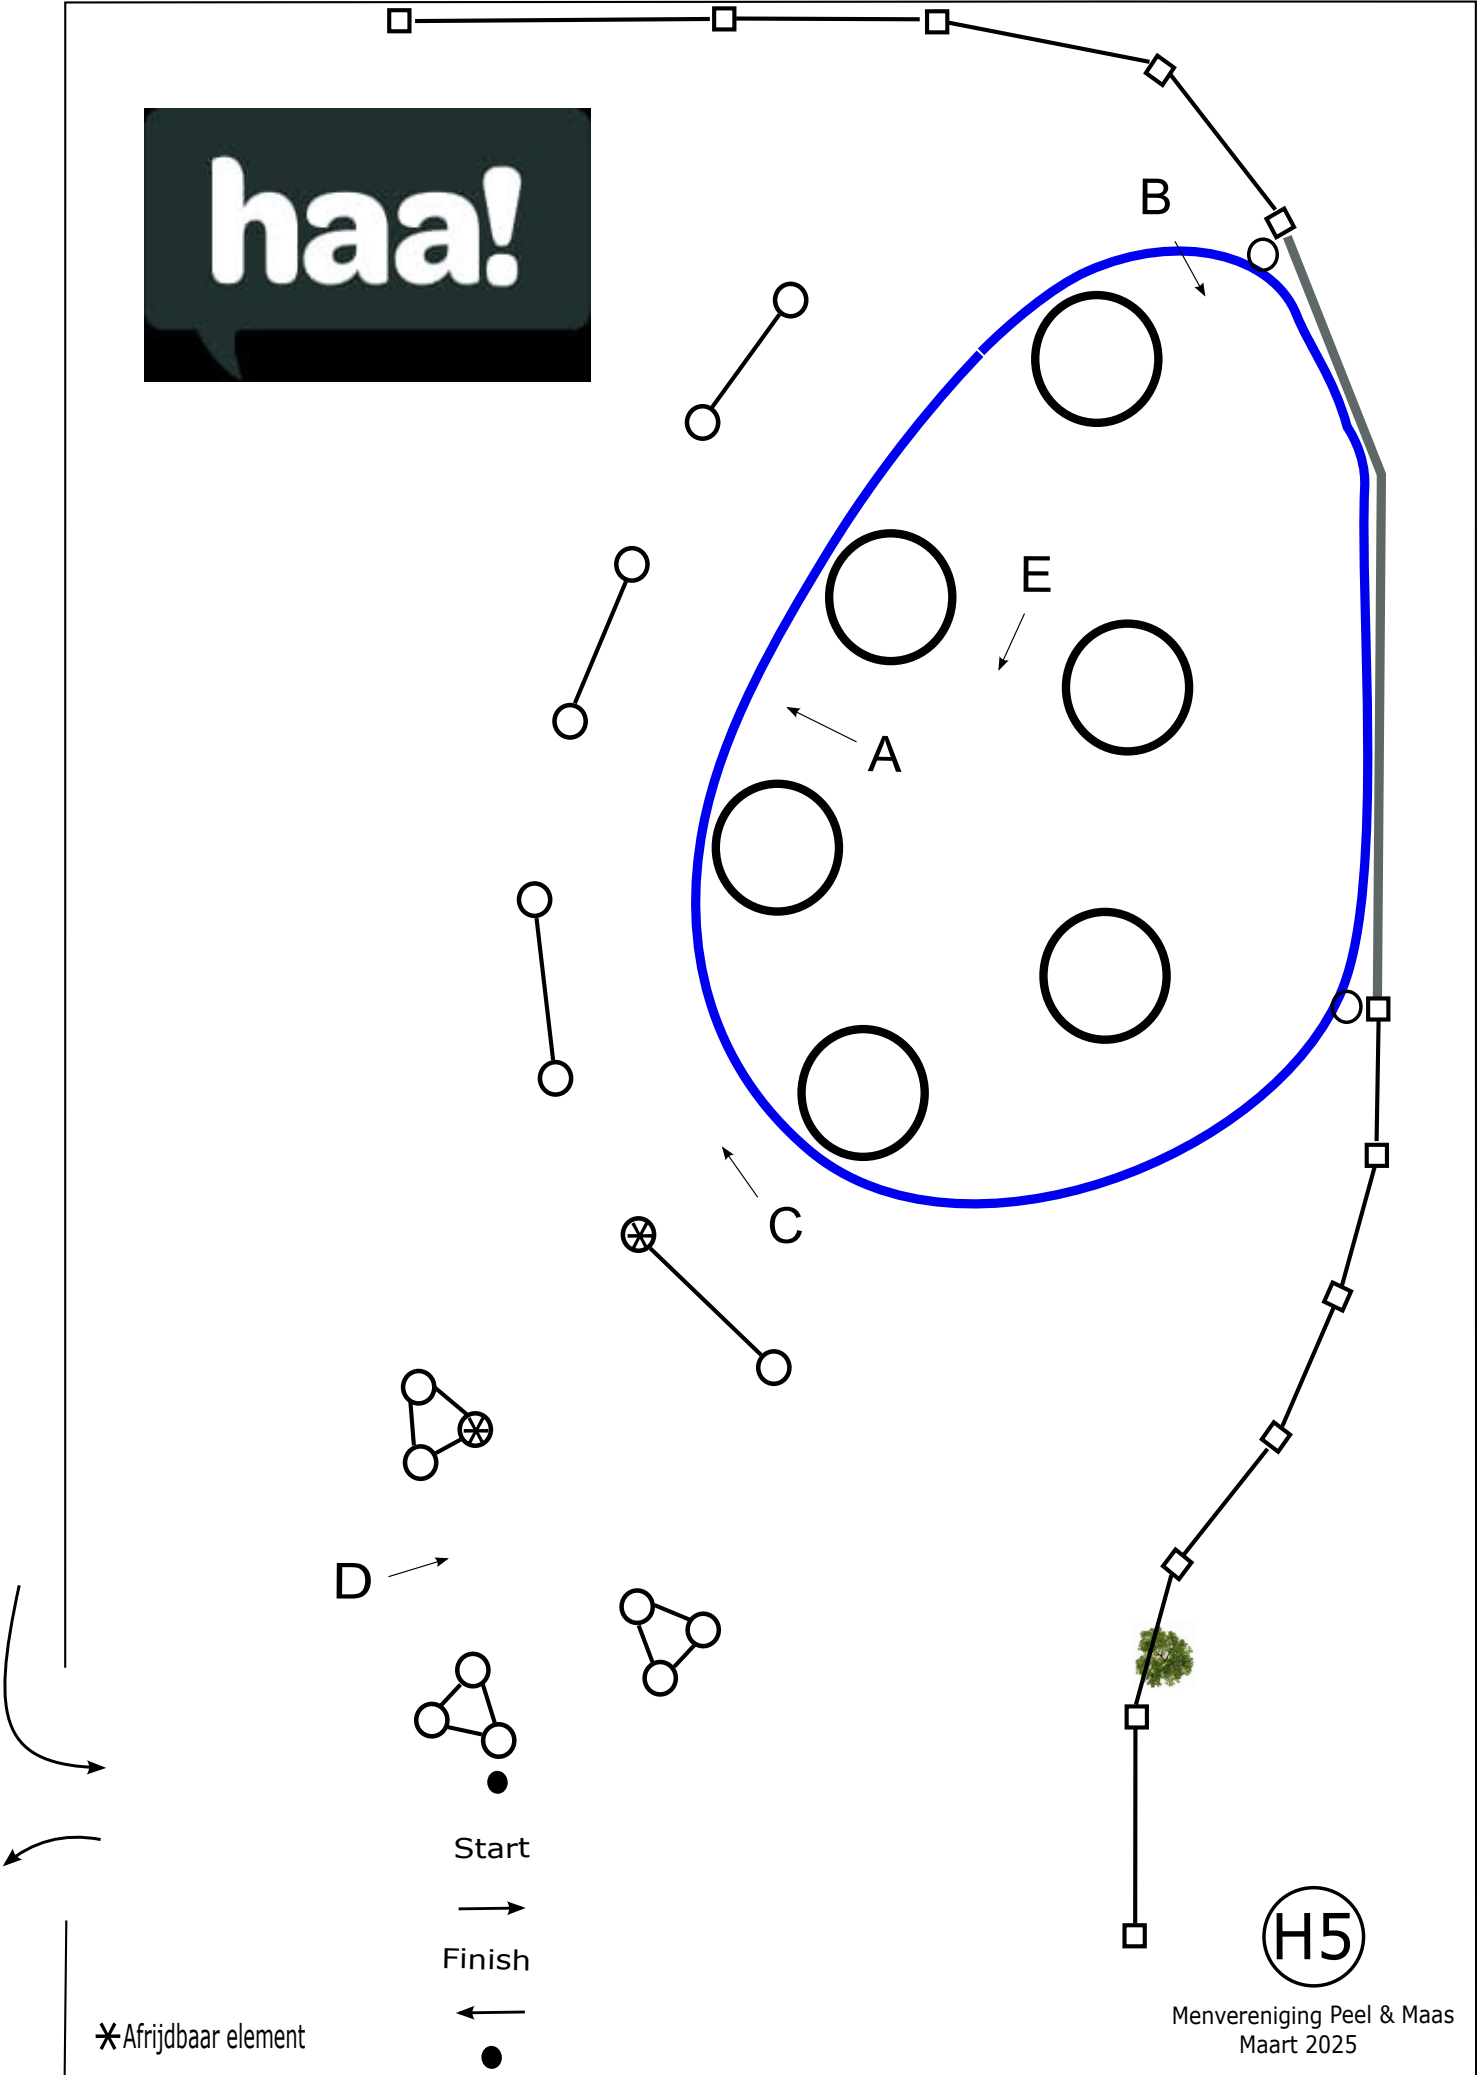

haa!

*Afrijdbaar element

Start

Finish

Menvereniging Peel & Maas
Maart 2025