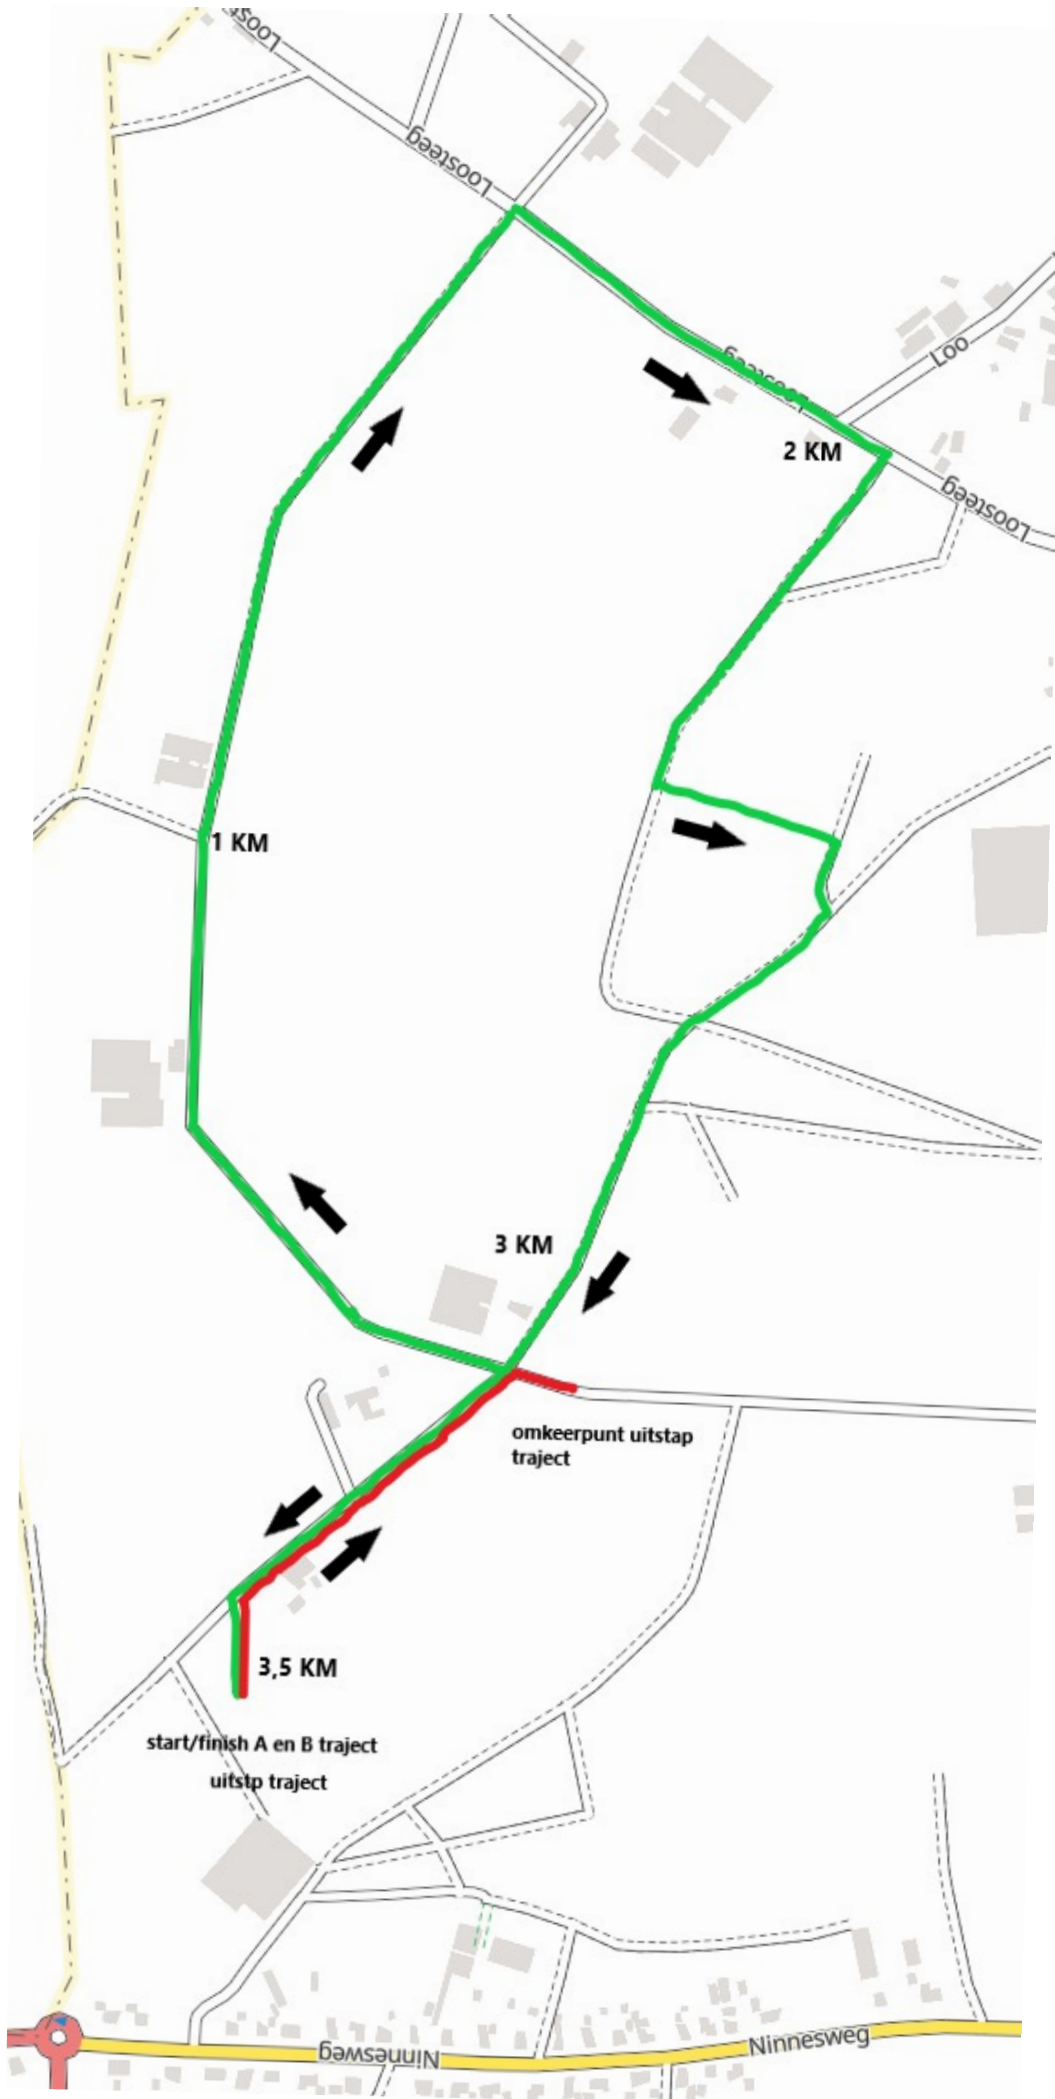

A traject
en uitstap