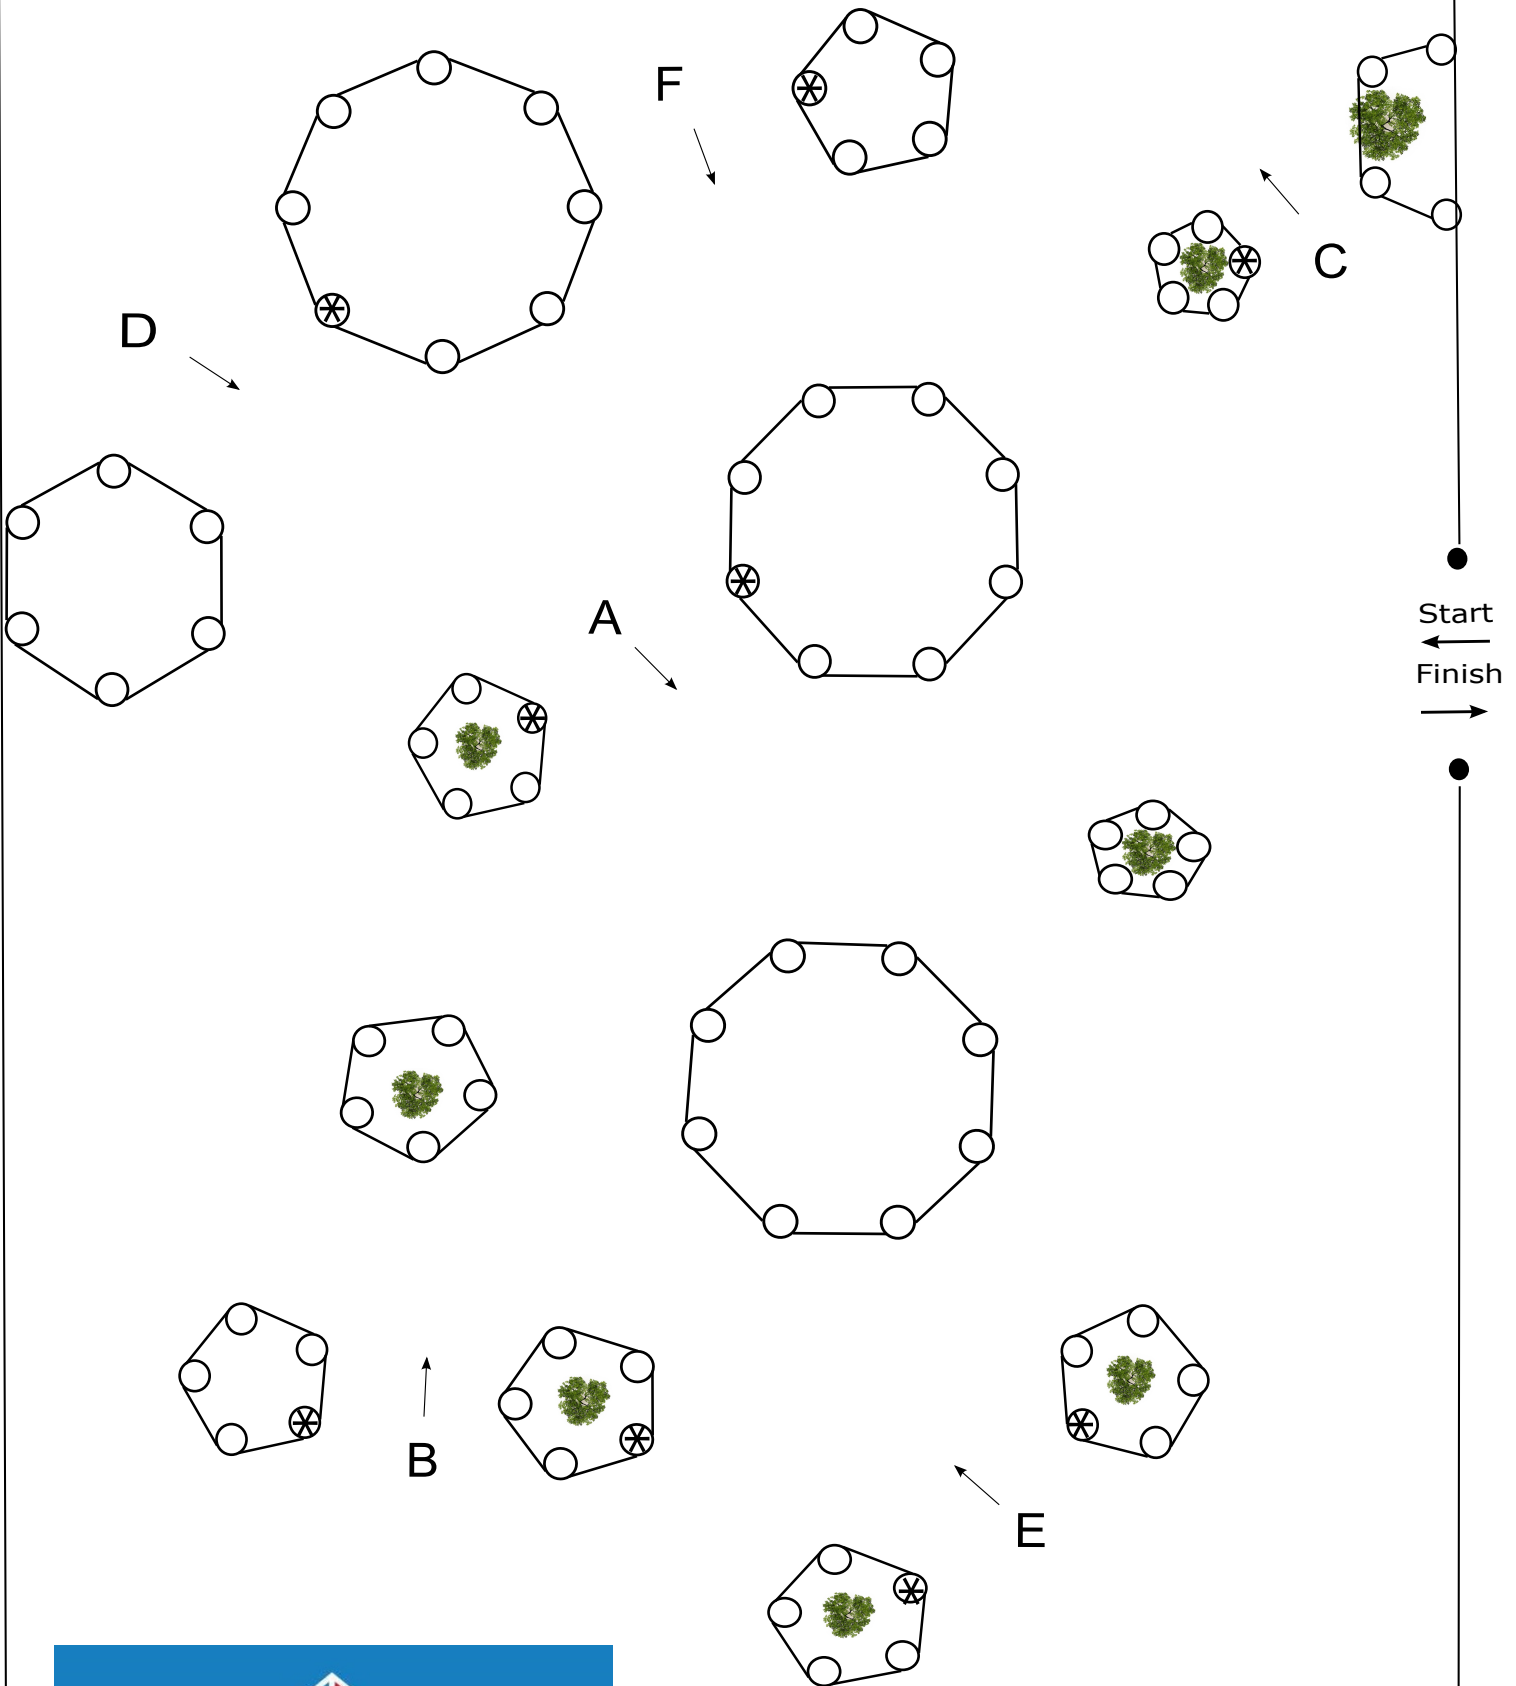

* Afrijdbaar element

Menvereniging Peel & Maas
Maart 2025