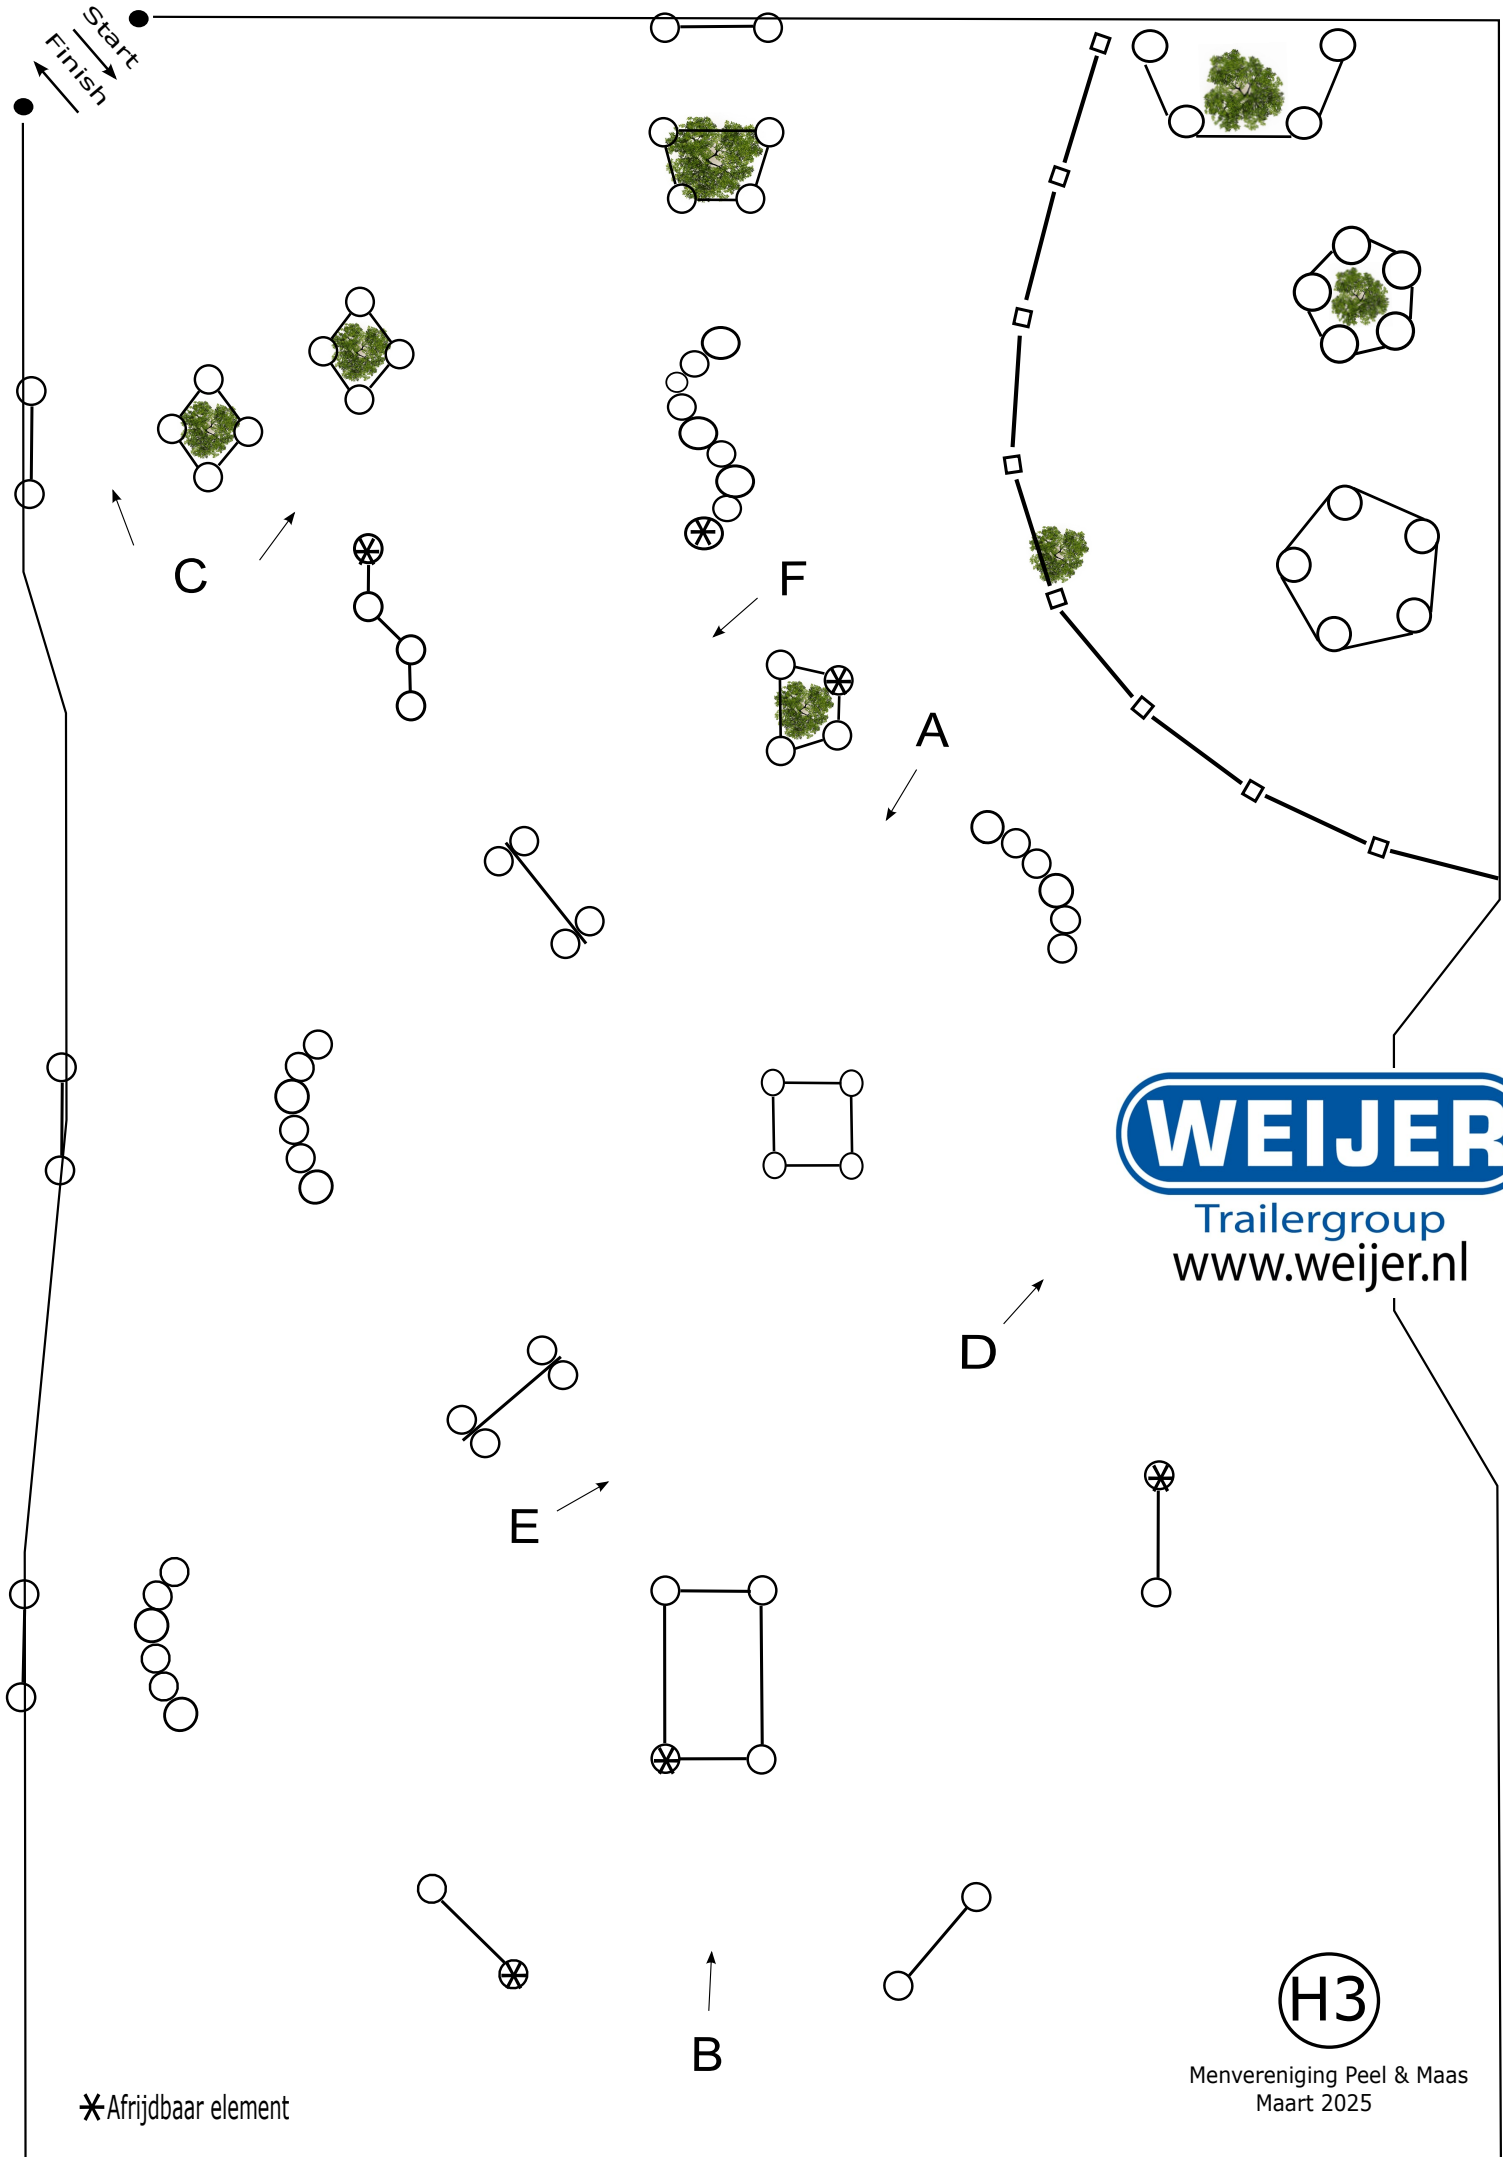

Trailergroup
www.weijer.nl

*Afrijdbaar element

Menvereniging Peel & Maas
Maart 2025