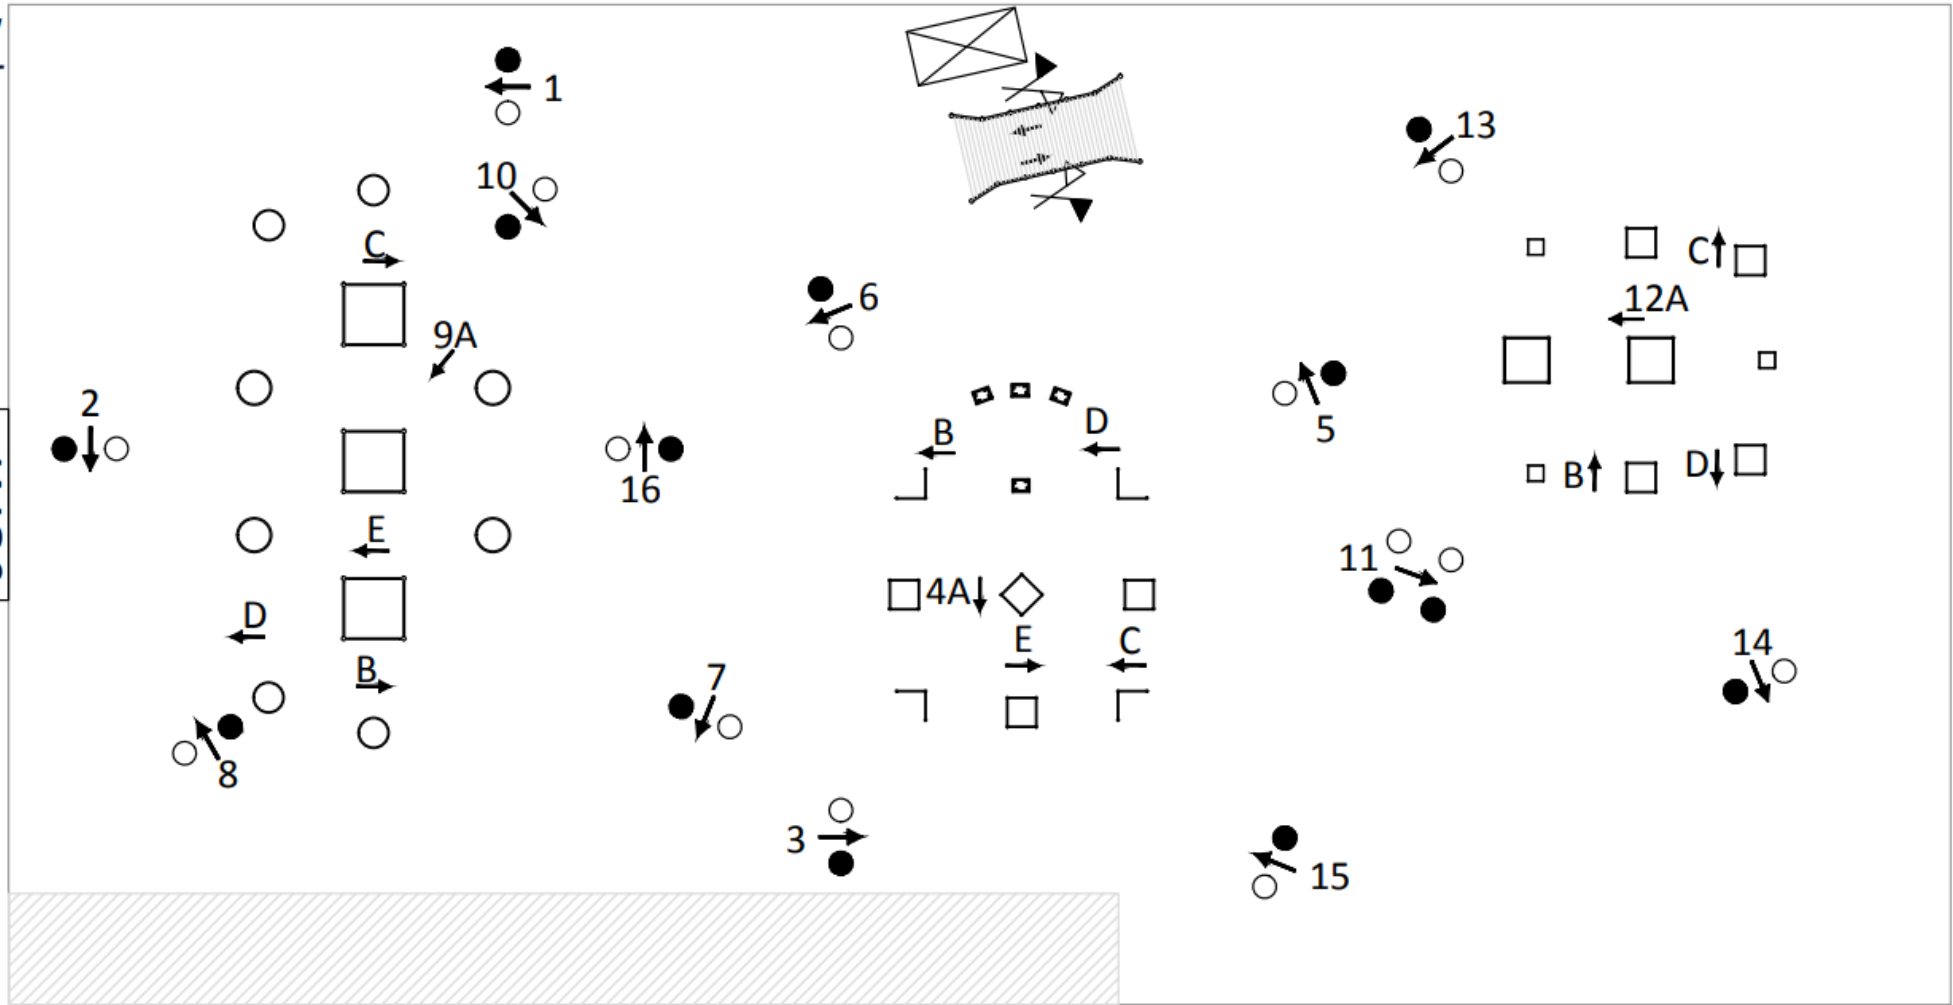

IN /  
UIT

JURY

Spoorreedte :  
4sp pa 190cm  
Overige rubrieken 165cm

**BOOMROOIERIJ  
WEIJTMANS**

**BEDAF**  
Stallenbouw BV

Zadel- en Tuigenmakerij  
**Paul Claessen**

**VS BUILDING CARE**  
ADVISENBUREAU GHIERDERHOED

**TTO**  
Sloop & Infra

TOTAAL BLIKSEMBEVEILIGING  
**bv haan techniek**  
BLIKSEMBEVEILIGING

**St. Lambertus**  
RUITERSPORTVERENIGING

Jack van de Pas  
Edgar Meeuwesen  
Daan Verhofstad