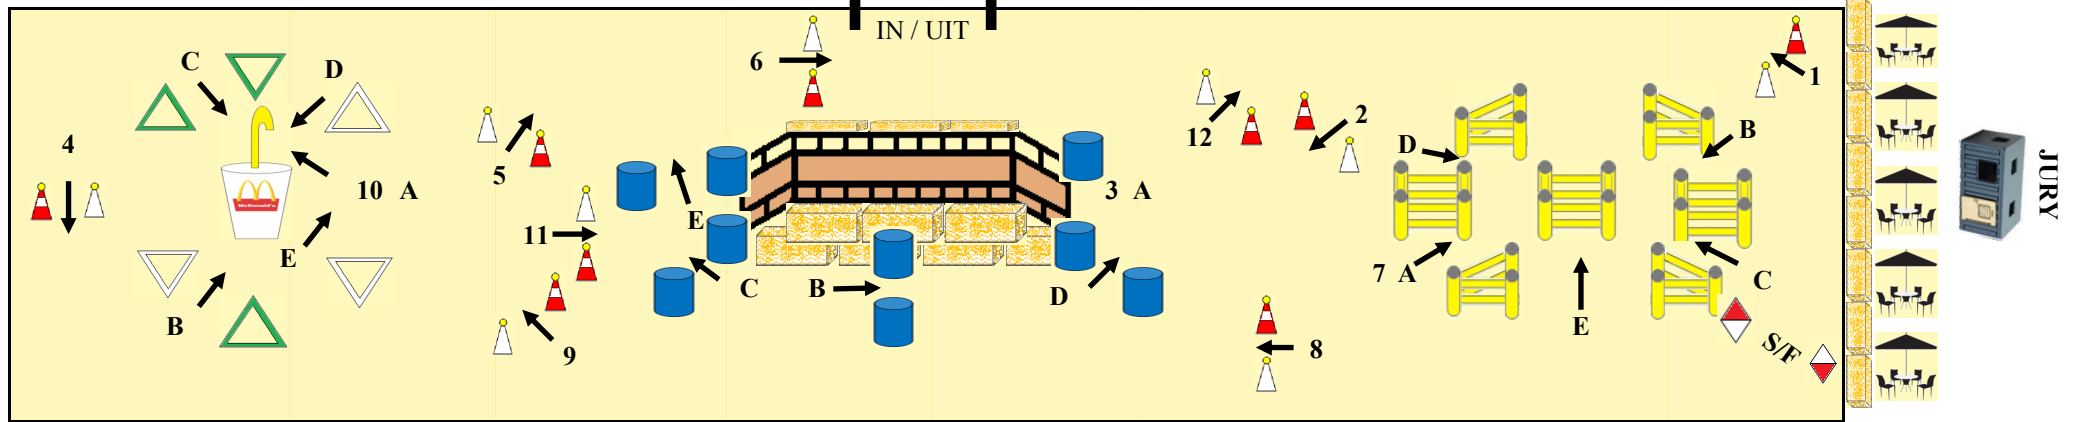

LR & PC De Rijnruiters

5e Indoor Minimarathon Zilfia's Hoeve te Houten, 25 en 26 januari 2013

basisparcours
enkelspan pa/po, tweespan pa/po, tandem po en vierspan po

Finaleparcours plus
tandem pa en vierspan pa

Parcoursbouwer:
Hans Zumbrink,
Houten