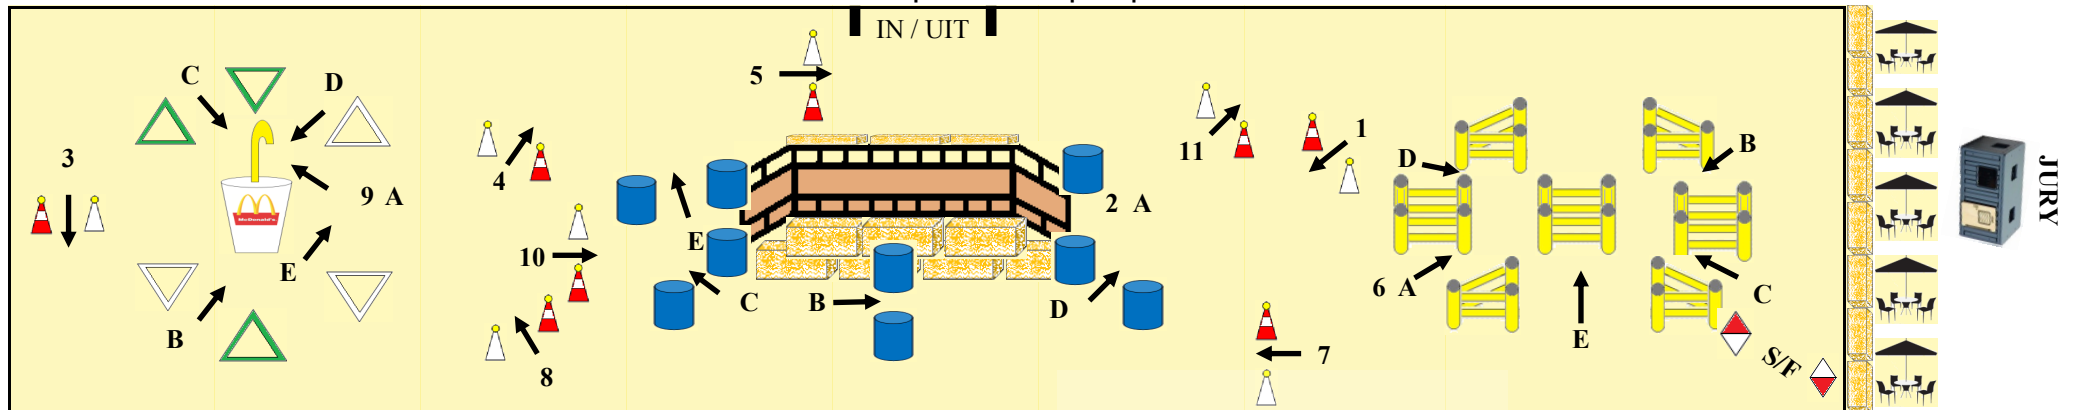

LR & PC De Rijnruiters

5e Indoor Minimarathon Zilfia's Hoeve te Houten, 25 en 26 januari 2013

basisparcours
enkelspan pa/po, tweespan pa/po, tandem po en vierspan po

Finaleparcours plus
tandem pa en vierspan pa

Parcoursbouwer:
Hans Zumbrink,
Houten